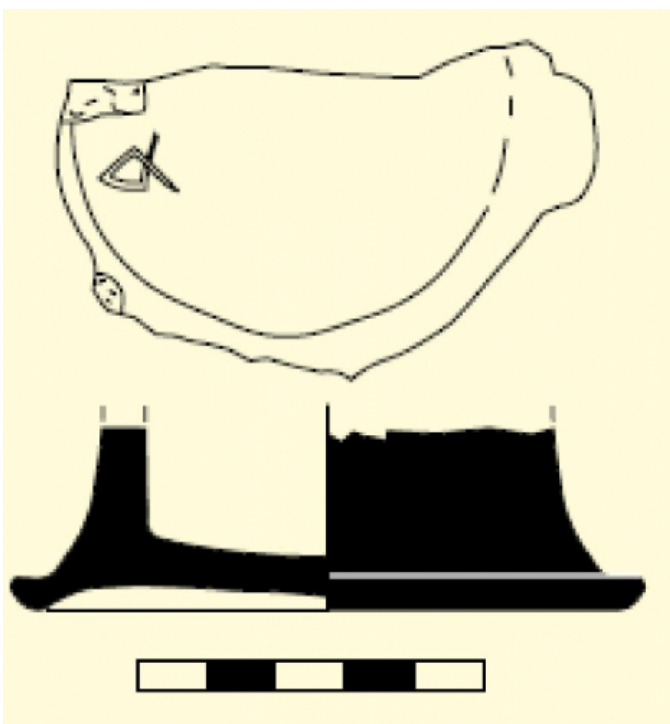

Citación: BDHespB.47.15, consulta: 25-06-2026

Ref. Hesperia: B.47.15

CABECERA			
REF. MLH:	C.	YACIMIENTO:	La Torre dels Encantats
MUNICIPIO:	Arenys de Mar	PROVINCIA:	Barcelona
OBJETO:	C	TIPO YAC.:	HABITAT
GENERALIDADES			
MATERIAL:	CERAMICA	SOPORTE:	RECIPIENTE
TÉCNICA:	INCISION	DIRECCIÓN	DEXTROGIRA
		ESCRITURA:	
RESPONS EPIGR:	JFJ	RESPONS ARQUEOL.:	JFJ
TEXTO Y APARATO CRÍTICO			
TEXTO:	be		
BIBLIOGRAFÍA			
ED. PRINCEPS:	Garcés Estallo 2013a		
ILUSTRACIONES			