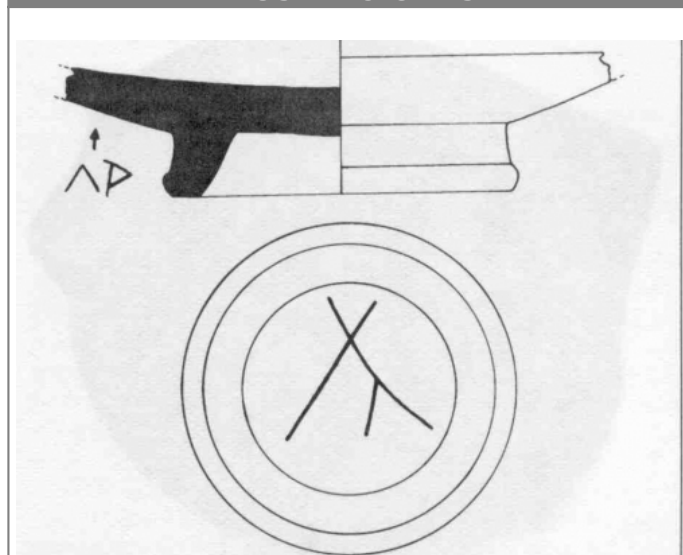

Citación: BDHespB.41.12, consulta: 29-05-2026

Ref. Hesperia: B.41.12

CABECERA

REF. MLH:	C.08.06.S1	YACIMIENTO:	Baetulo
MUNICIPIO:	Badalona	PROVINCIA:	Barcelona
N. INV.:	Museu de Badalona CT ¿?	OBJETO:	C
TIPO YAC.:	HABITAT		

GENERALIDADES

MATERIAL:	CERAMICA	TIPO:	Campaniense B
SOPORTE:	RECIPIENTE	FORMA:	Lamb. 5 / F2250
TÉCNICA:	INCISION	DIRECCIÓN ESCRITURA:	DEXTROGIRA
NÚM. INSCRIPCIONES:	2	TIPO EPÍGRAFE:	PROPIEDAD
DIMENSIONES OBJETO:	2,9 H; 7,8 Diam. base	DIMENSIONES INSCRIPCIÓN:	A: 1,5; B: 3
NÚM. LÍNEAS:	1 + 1	H. MÁX. LETRA:	A: 0,75; B: 3,1
H. MÍN. LETRA:	A: 0,6	CONSERV. EPG:	Completa
CONS. ARQ:	R	RESPONS EPIGR:	ELM
REVISORES:	ENI, VSV, NMM		

TEXTO Y APARATO CRÍTICO

TEXTO:	a) la b) ka
APARATO CRÍTICO:	la, AP E

BIBLIOGRAFÍA

ED. PRINCEPS:	Panosa 1993, 191 n.º 11.5
BIBL. FILOL.:	Panosa 1999, n.º 21.6a; Moncunill 2007, 200, 230, 408; Moncunill - Velaza 2019, 264, 347

ILUSTRACIONES

Créditos: I. Panosa