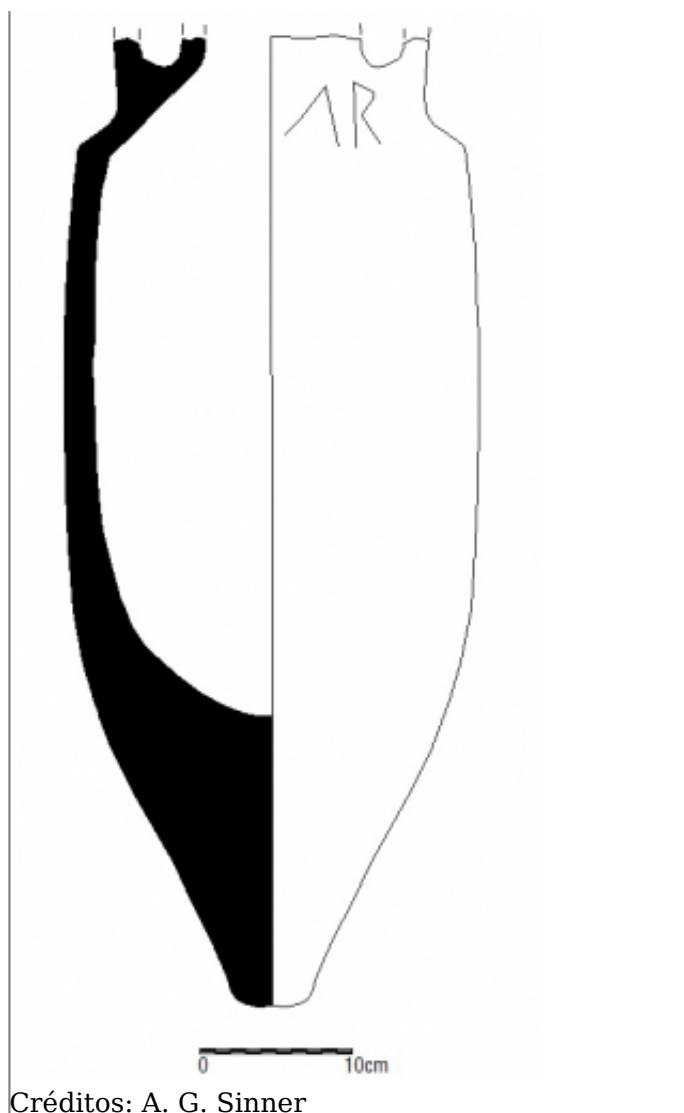

Créditos: A. G. Sinner