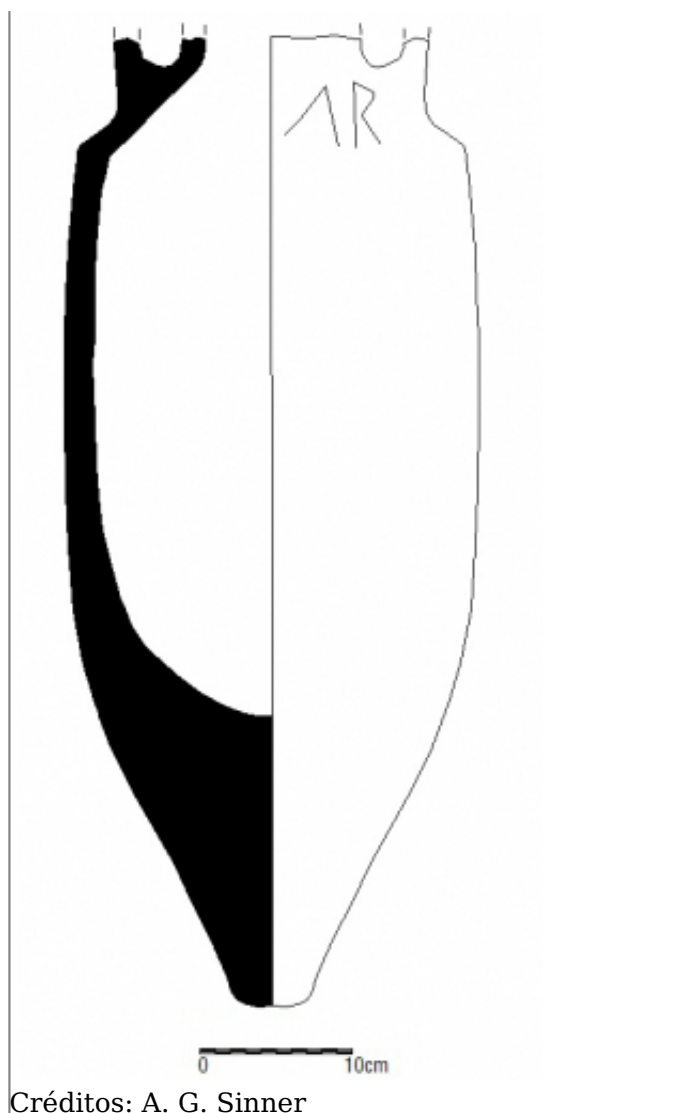

Citación: BDHespB.44.13, consulta: 27-05-2026

Ref. Hesperia: B.44.13

CABECERA			
REF. MLH:	C.07.11.S1	YACIMIENTO:	Ilduro I (Burriac)
MUNICIPIO:	Cabrera de Mar	PROVINCIA:	Barcelona
N. INV.:	Museu de Mataró, n.º 1161	OBJETO:	C
TIPO YAC.:	HABITAT		
GENERALIDADES			
MATERIAL:	CERAMICA	TIPO:	Itálica
SOPORTE:	Ánfora	FORMA:	Dressel 1
TÉCNICA:	INCISION	DIRECCIÓN ESCRITURA:	DEXTROGIRA
NÚM. INSCRIPCIONES:	1	TIPO EPÍGRAFE:	INDET.
DIMENSIONES OBJETO:	73,3 H;13,5 Diam. cuello; 31,1 Diam. hombro	DIMENSIONES INSCRIPCIÓN:	7,3
NÚM. LÍNEAS:	1	H. MÁX. LETRA:	5,5
H. MÍN. LETRA:	5	CONSERV. EPG:	Completa
RESPONS EPIGR:	ELM	REVISORES:	ENI, VSV, NMM
REVISORES ARQ.:	DMC		
TEXTO Y APARATO CRÍTICO			
TEXTO:	la		
APARATO CRÍTICO:	la, AR Panosa (Alt)		
BIBLIOGRAFÍA			
ED. PRINCEPS:	Panosa 1993, n.º 5.3		
BIBL. FILOL.:	Panosa 1999, n.º 18a.9; Moncunill 2007, 230, 407; Sinner - Ferrer i Jané 2016a; Moncunill - Velaza 2019, 347		
ILUSTRACIONES			