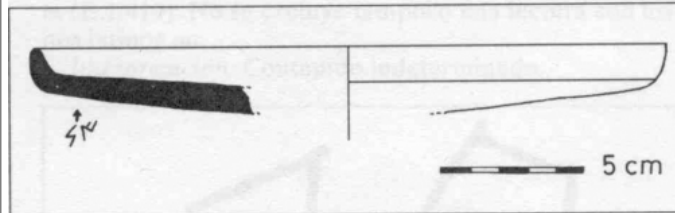

Citación: BDHespB.41.14, consulta: 28-05-2026

Ref. Hesperia: B.41.14

CABECERA			
REF. MLH:	C.08.05.S1	YACIMIENTO:	Baetulo
MUNICIPIO:	Badalona	PROVINCIA:	Barcelona
N. INV.:	Museu de Badalona CT ¿?	OBJETO:	C
TIPO YAC.:	HABITAT		
GENERALIDADES			
MATERIAL:	CERAMICA	TIPO:	Campaniense B
SOPORTE:	RECIPIENTE	FORMA:	Lamb. 7 / F2280
TÉCNICA:	INCISION	DIRECCIÓN ESCRITURA:	DEXTROGIRA
NÚM. INSCRIPCIONES:	1	TIPO EPÍGRAFE:	INDET.
DIMENSIONES OBJETO:	2,25 H; 21,7 Diam. borde	DIMENSIONES INSCRIPCIÓN:	2
NÚM. LÍNEAS:	1	H. MÁX. LETRA:	1,2
CONSERV. EPG:	Completa	CONS. ARQ:	R
RESPONS EPIGR:	ELM	REVISORES:	ENI, VSV, NMM
TEXTO Y APARATO CRÍTICO			
TEXTO:	si		
BIBLIOGRAFÍA			
ED. PRINCEPS:	Panosa 1993, 189 n.º 11.2		
BIBL. FILOL.:	Panosa 1999, n.º 21.3; Moncunill 2007, 282, 408; Moncunill - Velaza 2019, 414		

ILUSTRACIONES

Figura 34.

Créditos: I. Panosa