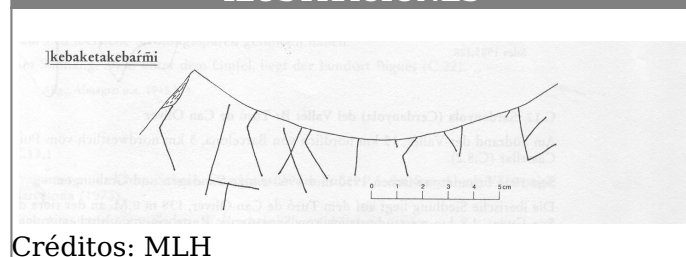

Citación: BDHespB.17.09, consulta: 28-05-2026

Ref. Hesperia: B.17.09

CABECERA

REF. MLH:	C.11.11	YACIMIENTO:	Can Fatjó
MUNICIPIO:	Rubí	PROVINCIA:	Barcelona
OBJETO:	C	TIPO YAC.:	HABITAT

GENERALIDADES

MATERIAL:	CERAMICA	SOPORTE:	RECIPIENTE
FORMA:	Dolium	TÉCNICA:	INCISION
DIRECCIÓN	DEXTROGIRA	NÚM.	1
ESCRITURA:		INSCRIPCIONES:	
TIPO EPÍGRAFE:	INDET.	CONSERV. EPG:	Incompleta por la izquierda
RESPONS EPIGR:	JCC	REVISORES:	ENI, VSV, NMM
REVISORES ARQ.:	DMC		

TEXTO Y APARATO CRÍTICO

TEXTO:	[---]kebaketakebarími

BIBLIOGRAFÍA

ED. PRINCEPS:	MLH III
BIBL. FILOL.:	Velaza 1991, n.º 692; Silgo 1994, 54, 67, 104, 124, 258; Moncunill - Velaza 2019, 510

ILUSTRACIONES

Créditos: MLH