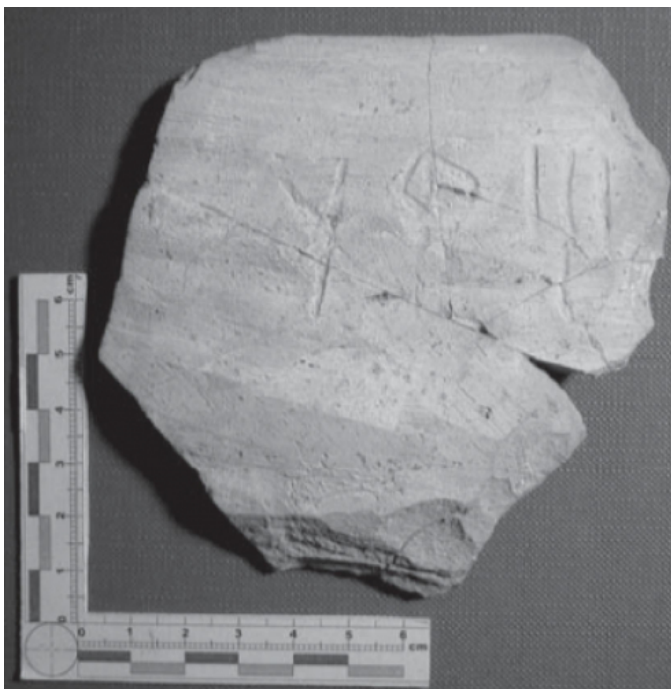

Citación: BDHespL.14.02, consulta: 28-05-2026

Ref. Hesperia: L.14.02

CABECERA			
REF. MLH:	D.07.03.S1	YACIMIENTO:	El Tossal de les Tenalles
MUNICIPIO:	Sidamon	PROVINCIA:	Lleida
N. INV.:	Ajuntament de Sidamon; N. Inv.: T1-175	OBJETO:	C
TIPO YAC.:	HABITAT		
GENERALIDADES			
MATERIAL:	CERAMICA	TIPO:	Ibérica oxidada
SOPORTE:	RECIPIENTE	TÉCNICA:	Incisión ante coctionem
DIRECCIÓN ESCRITURA:	DEXTROGIRA	NÚM. INSCRIPCIONES:	1
TIPO EPÍGRAFE:	PROPIEDAD	DIMENSIONES INSCRIPCIÓN:	Long. (5,8) cm
NÚM. LÍNEAS:	1	H. MÁX. LETRA:	31
H. MÍN. LETRA:	27	CONSERV. EPG:	Incompleta a la derecha
RESPONS EPIGR:	JFJ	REVISORES:	VSV
RESPONS ARQUEOL.:	JFJ	REVISORES ARQ.:	VSV, DMC
TEXTO Y APARATO CRÍTICO			
TEXTO:	taṛti[---]		
APARATO CRÍTICO:			
BIBLIOGRAFÍA			
ED. PRINCEPS:	Garcés Estallo - Pérez Conill 2006		
BIBL. FILOL.:	HEp, 2006, 244; Velaza 2006, n.º 5, fig. 6; Moncunill 2007, 295, 421; Moncunill 2010, 120; Rodríguez Ramos 2014, 204; Moncunill - Velaza 2019, 208		
BIBL. ARQUEOL.:	Soria - Mata 2015, 159, 161 fig. 12.86001		

ILUSTRACIONES

Créditos: I. Garcés