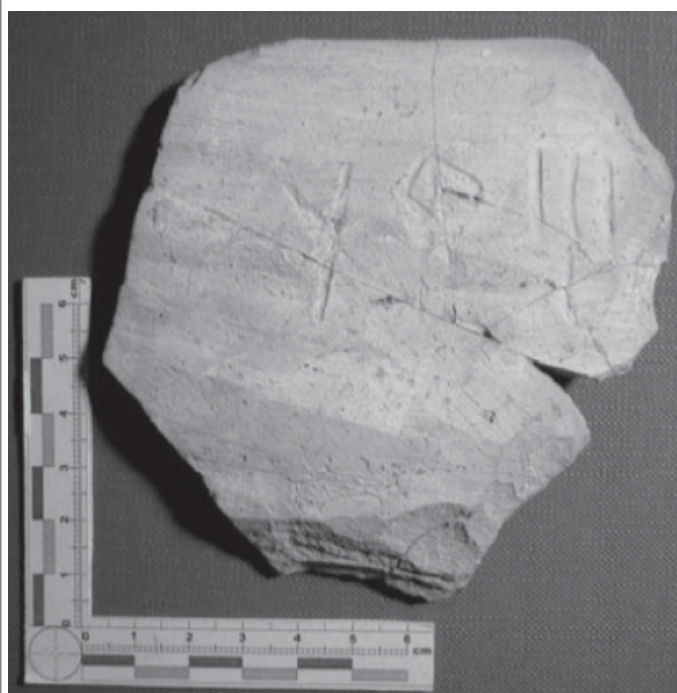

Citación: BDHespL.14.02, consulta: 28-05-2026

Ref. Hesperia: L.14.02

CABECERA			
REF. MLH:	D.07.03.S1	YACIMIENTO:	El Tossal de les Tenalles
MUNICIPIO:	Sidamon	PROVINCIA:	Lleida
N. INV.:	Ajuntament de Sidamon; N. Inv.: T1-175	OBJETO:	C
TIPO YAC.:	HABITAT		
GENERALIDADES			
MATERIAL:	CERAMICA	TIPO:	Ibérica oxidada
SOPORTE:	RECIPIENTE	TÉCNICA:	Incisión ante coctionem
DIRECCIÓN ESCRITURA:	DEXTROGIRA	NÚM. INSCRIPCIONES:	1
TIPO EPÍGRAFE:	PROPIEDAD	DIMENSIONES INSCRIPCIÓN:	Long. (5,8) cm
NÚM. LÍNEAS:	1	H. MÁX. LETRA:	31
H. MÍN. LETRA:	27	CONSERV. EPG:	Incompleta a la derecha
RESPONS EPIGR:	JFJ	REVISORES:	VSV
RESPONS ARQUEOL.:	JFJ	REVISORES ARQ.:	VSV, DMC
TEXTO Y APARATO CRÍTICO			
TEXTO:	taṛti[---]		
APARATO CRÍTICO:			
BIBLIOGRAFÍA			
ED. PRINCEPS:	Garcés Estallo - Pérez Conill 2006		
BIBL. FILOL.:	HEp, 2006, 244; Velaza 2006, n.º 5, fig. 6; Moncunill 2007, 295, 421; Moncunill 2010, 120; Rodríguez Ramos 2014, 204; Moncunill - Velaza 2019, 208		
BIBL. ARQUEOL.:	Soria - Mata 2015, 159, 161 fig. 12.86001		

ILUSTRACIONES

Créditos: I. Garcés