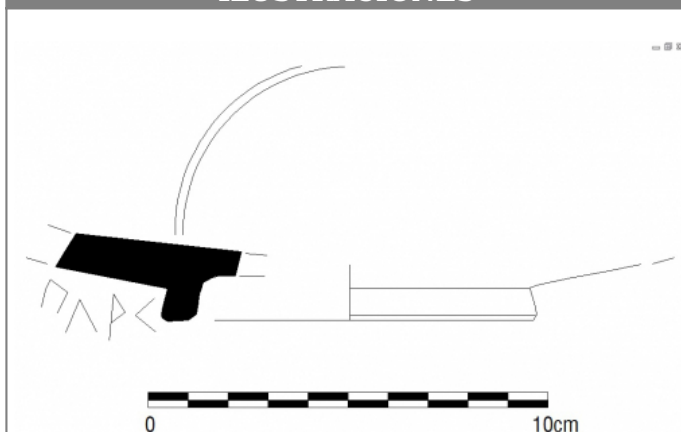

Citación: BDHespB.44.03, consulta: 28-05-2026

Ref. Hesperia: B.44.03

CABECERA			
REF. MLH:	C.07.	YACIMIENTO:	Ilduro I (Burriac)
MUNICIPIO:	Cabrera de Mar	PROVINCIA:	Barcelona
OBJETO:	C	TIPO YAC.:	HABITAT
GENERALIDADES			
MATERIAL:	CERAMICA	TIPO:	Campaniense A
SOPORTE:	RECIPIENTE	FORMA:	Lamb. 5
TÉCNICA:	INCISION	DIRECCIÓN ESCRITURA:	DEXTROGIRA
NÚM. INSCRIPCIONES:	1	TIPO EPÍGRAFE:	PROPIEDAD
NÚM. LÍNEAS:	1	CONSERV. EPG:	Completa
RESPONS EPIGR:	JFJ	REVISORES:	VSV, NMM
RESPONS ARQUEOL.:	JFJ	REVISORES ARQ.:	DMC
TEXTO Y APARATO CRÍTICO			
TEXTO:	bilake		
APARATO CRÍTICO:	<i>rlake (Zamora 2006-2007, 266)</i>		
BIBLIOGRAFÍA			
ED. PRINCEPS:	Zamora 2006-2007, 266; 270 Lam. 3.3		
BIBL. FILOL.:	HEp, vol. 15 (2006), 2009, 39 n.º 69; Sinner - Ferrer i Jané 2016a		

ILUSTRACIONES

Créditos: A. G. Sinner