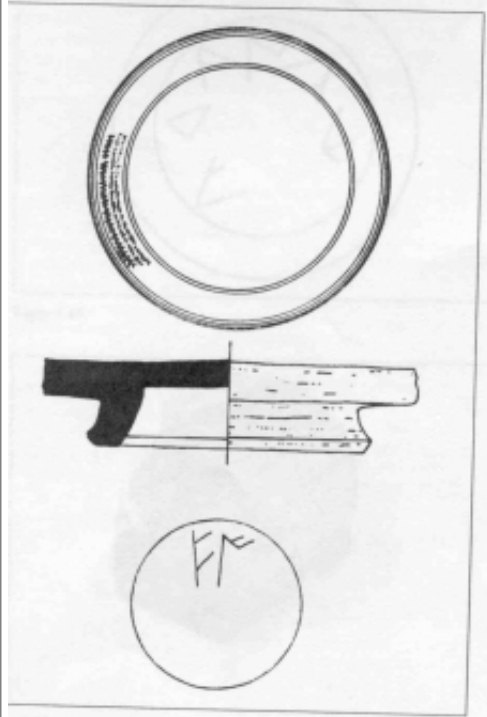

## Ref. Hesperia: B.41.10

CABECERA	
<b>REF. MLH:</b>	C.08.07.S1
<b>MUNICIPIO:</b>	Badalona
<b>N. INV.:</b>	Museu de Badalona, CT-161
<b>TIPO YAC.:</b>	HABITAT
GENERALIDADES	
<b>MATERIAL:</b>	CERAMICA
<b>SOPORTE:</b>	RECIPIENTE
<b>TÉCNICA:</b>	INCISION
<b>NÚM. INSCRIPCIONES:</b>	1
<b>DIMENSIONES OBJETO:</b>	1,4 H; 6,5 Diam. base
<b>NÚM. LÍNEAS:</b>	1
<b>H. MÍN. LETRA:</b>	1,1
<b>RESPONS EPIGR:</b>	ELM
TEXTOS Y APARATO CRÍTICO	
<b>TEXTO:</b>	ei
BIBLIOGRAFÍA	
<b>ED. PRINCEPS:</b>	Panosa 1993, 191-192 n.º 11.6
<b>BIBL. FILOL.:</b>	Panosa 1999, n.º 21.7; Moncunill 2007, 154, 408; Moncunill - Velaza 2019, 250
<b>BIBL. ARQUEOL.:</b>	Guitart (1976: 206 n.º 87, 207 fig. 44,4)
ILUSTRACIONES	

Figura 42.

Figura 43.  
Créditos: I. Panosa