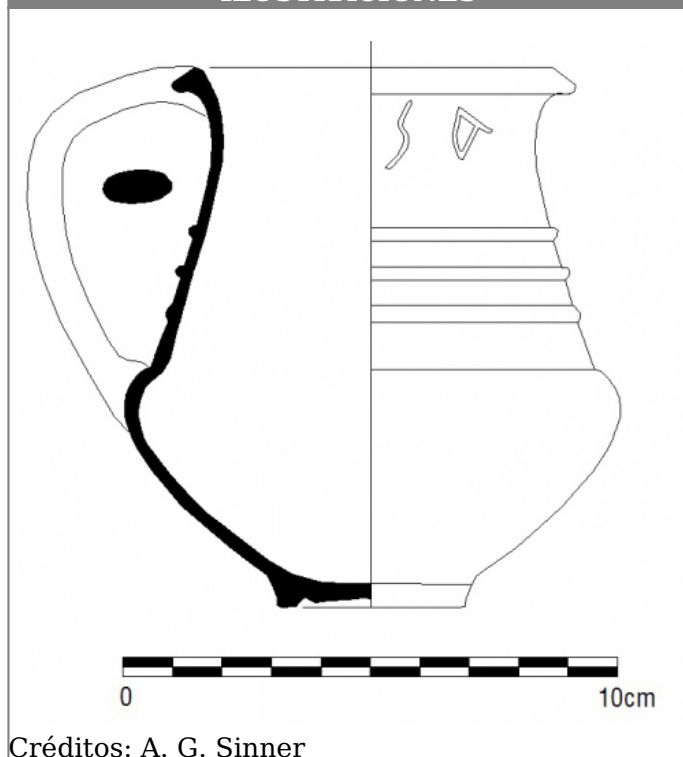

Citación: BDHespB.44.26, consulta: 28-05-2026

Ref. Hesperia: B.44.26

CABECERA			
REF. MLH:	C.07.	YACIMIENTO:	Ilduro II (L'Hostal)
MUNICIPIO:	Cabrera de Mar	PROVINCIA:	Barcelona
OBJETO:	C	TIPO YAC.:	HABITAT
GENERALIDADES			
MATERIAL:	CERAMICA	TIPO:	Gris ibérica
SOPORTE:	RECIPIENTE	FORMA:	Jarrita
TÉCNICA:	INCISION	DIRECCIÓN ESCRITURA:	DEXTROGIRA
NÚM. INSCRIPCIONES:	1	TIPO EPÍGRAFE:	INDET.
NÚM. LÍNEAS:	1	CONSERV. EPG:	Completa
RESPONS EPIGR:	JFJ	REVISORES:	VSV, NMM
RESPONS ARQUEOL.:	JFJ	REVISORES ARQ.:	DMC
TEXTO Y APARATO CRÍTICO			
TEXTO:	sa		
BIBLIOGRAFÍA			
ED. PRINCEPS:	Cela et al. 2002, p. 50 i p. 59 làmina 6 fig. 3		
BIBL. FILOL.:	Rodríguez Ramos 2004, 217; Sinner - Ferrer i Jané 2016a		

ILUSTRACIONES

Créditos: A. G. Sinner