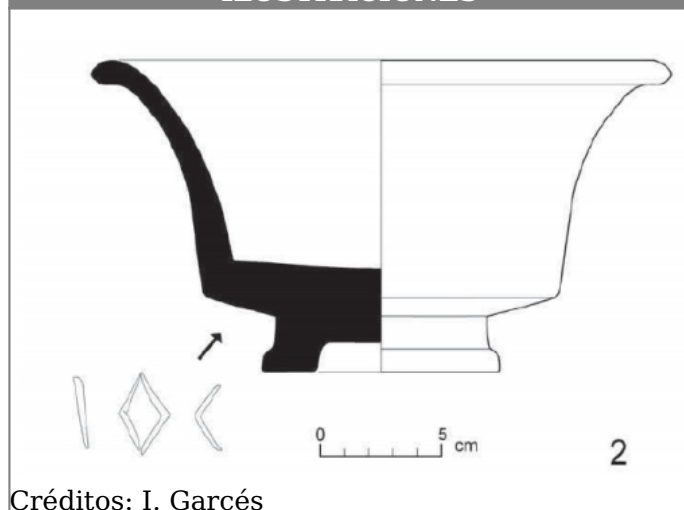

Citación: BDHespL.07.03, consulta: 23-06-2026

Ref. Hesperia: L.07.03

CABECERA			
REF. MLH:	D.11.	YACIMIENTO:	El Gebut B
MUNICIPIO:	Soses	PROVINCIA:	Lleida
N. INV.:	Desconocido	OBJETO:	C
TIPO YAC.:	HABITAT		
GENERALIDADES			
MATERIAL:	CERAMICA	TIPO:	Barniz negro de Cales
SOPORTE:	RECIPIENTE	FORMA:	Lamb. 2 / F 1222
TÉCNICA:	INCISION	DIRECCIÓN ESCRITURA:	DEXTROGIRA
NÚM. INSCRIPCIONES:	1	TIPO EPÍGRAFE:	PROPIEDAD
DIMENSIONES OBJETO:	6,3 H x 16 (diám. boca)	NÚM. LÍNEAS:	1
H. MÁX. LETRA:	15	H. MÍN. LETRA:	13
CONSERV. EPG:	Completa	CONS. ARQ:	B
RESPONS EPIGR:	JFJ	REVISORES:	VSV
RESPONS ARQUEOL.:	JFJ	REVISORES ARQ.:	VSV, DMC
TEXTO Y APARATO CRÍTICO			
TEXTO:	baŕke		
BIBLIOGRAFÍA			
ED. PRINCEPS:	Garcés Estallo 2013, 489-490 n.º 2, fig. 2.2		
BIBL. FILOL.:	Sabaté 2016, 59 § 16; Moncunill - Velaza 2019, 146		

ILUSTRACIONES

Créditos: I. Garcés