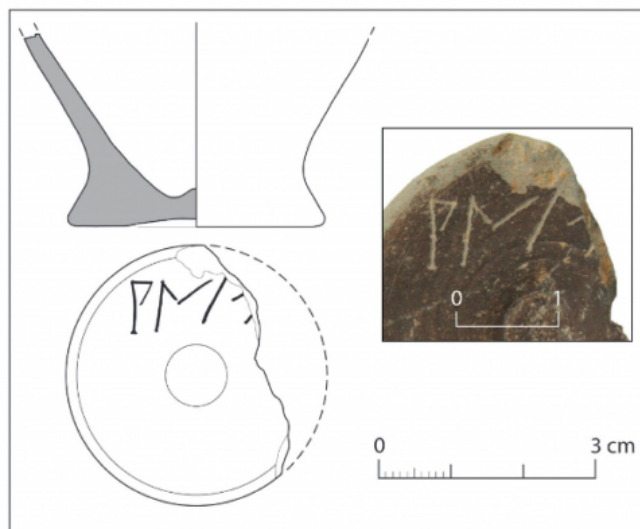

Citación: BDHespL.08.02, consulta: 28-05-2026

Ref. Hesperia: L.08.02

CABECERA			
REF. MLH:	D.	YACIMIENTO:	Ilerda
MUNICIPIO:	Lleida	PROVINCIA:	Lleida
N. INV.:	Arxiu Arqueològic de Lleida; N. Inv.: P82-961	OBJETO:	C
TIPO YAC.:	HABITAT		
GENERALIDADES			
MATERIAL:	CERAMICA	TIPO:	Gris
SOPORTE:	RECIPIENTE	FORMA:	Cubilete
TÉCNICA:	INCISION	DIRECCIÓN ESCRITURA:	DEXTROGIRA
NÚM. INSCRIPCIONES:	1	TIPO EPÍGRAFE:	PROPIEDAD
DIMENSIONES OBJETO:	3,5 (diám. base)	DIMENSIONES INSCRIPCIÓN:	Long. (1,5) cm
NÚM. LÍNEAS:	1	H. MÁX. LETRA:	8
H. MÍN. LETRA:	7	CONSERV. EPG:	Incompleta a la derecha
CONS. ARQ:	R	RESPONS EPIGR:	JFJ
REVISORES:	VSV	RESPONS ARQUEOL.:	JFJ
REVISORES ARQ.:	VSV		
TEXTO Y APARATO CRÍTICO			
TEXTO:	bin++[---]		
APARATO CRÍTICO:	bin++ , biñ+ Ed. princeps		
BIBLIOGRAFÍA			
ED. PRINCEPS:	Garcés Estallo 2013, 493 n.º 7, fig. 3.5		
BIBL. FILOL.:	Garcés Estallo 1991, 122 n.º 12, fig. 12.3; Sabaté 2016, 59 § 15; Garcés Estallo - Sabaté 2017, 247 n.º 13; Moncunill - Velaza 2019, 182		

ILUSTRACIONES

Figura 14. Fons de gobelet de ceràmica grisa.

Créditos: V. Sabaté