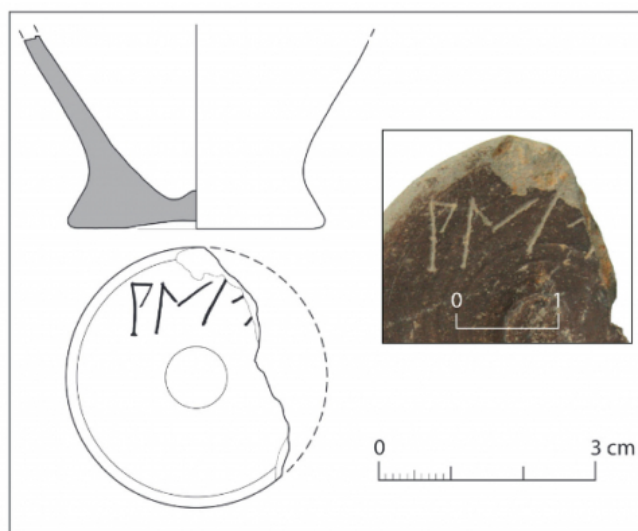

## Ref. Hesperia: L.08.02

CABECERA			
REF. MLH:	D.	YACIMIENTO:	Ilerda
MUNICIPIO:	Lleida	PROVINCIA:	Lleida
N. INV.:	Arxiu Arqueològic de Lleida; N. Inv.: P82-961	OBJETO:	C
TIPO YAC.:	HABITAT		
GENERALIDADES			
MATERIAL:	CERAMICA	TIPO:	Gris
SOPORTE:	RECIPIENTE	FORMA:	Cubilete
TÉCNICA:	INCISION	DIRECCIÓN ESCRITURA:	DEXTROGIRA
NÚM. INSCRIPCIONES:	1	TIPO EPÍGRAFE:	PROPIEDAD
DIMENSIONES OBJETO:	3,5 (diám. base)	DIMENSIONES INSCRIPCIÓN:	Long. (1,5) cm
NÚM. LÍNEAS:	1	H. MÁX. LETRA:	8
H. MÍN. LETRA:	7	CONSERV. EPG:	Incompleta a la derecha
CONS. ARQ:	R	RESPONS EPIGR:	JFJ
REVISORES:	VSV	RESPONS ARQUEOL.:	JFJ
REVISORES ARQ.:	VSV		
TEXTO Y APARATO CRÍTICO			
TEXTO:	<b>bin++[---]</b>		
APARATO CRÍTICO:	<b>bin++</b> , <b>biñ+</b> Ed. princeps		
BIBLIOGRAFÍA			
ED. PRINCEPS:	Garcés Estallo 2013, 493 n.º 7, fig. 3.5		
BIBL. FILOL.:	Garcés Estallo 1991, 122 n.º 12, fig. 12.3; Sabaté 2016, 59 § 15; Garcés Estallo - Sabaté 2017, 247 n.º 13; Moncunill - Velaza 2019, 182		

### ILUSTRACIONES

Figura 14. Fons de gobelet de ceràmica grisa.

Créditos: V. Sabaté