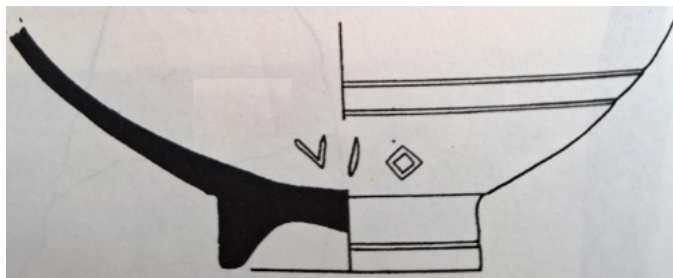

Citación: BDHespB.18.03, consulta: 28-05-2026

Ref. Hesperia: B.18.03

CABECERA			
REF. MLH:	C.40.03.S1	YACIMIENTO:	Can Feu
MUNICIPIO:	Sant Quirze del Vallès	PROVINCIA:	Barcelona
OBJETO:	C	TIPO YAC.:	HABITAT
GENERALIDADES			
MATERIAL:	CERAMICA	TIPO:	Campaniense A
SOPORTE:	RECIPIENTE	FORMA:	Cuenco
TÉCNICA:	INCISION	DIRECCIÓN ESCRITURA:	DEXTROGIRA
NÚM. INSCRIPCIONES:	1	NÚM. LÍNEAS:	1
RESPONS EPIGR:	JCC	REVISORES:	ENI, NMM
REVISORES ARQ.:	DMC		
TEXTO Y APARATO CRÍTICO			
TEXTO:	mbār		
BIBLIOGRAFÍA			
ED. PRINCEPS:	Panosa 2001, n.º 11.3		
BIBL. FILOL.:	Rodríguez Ramos 2002e, 272; Moncunill 2007, 240, 417; Moncunill 2010, 98; Rodríguez Ramos 2014, 222; Moncunill - Velaza 2019, 365		

ILUSTRACIONES

Créditos: Panosa 2001