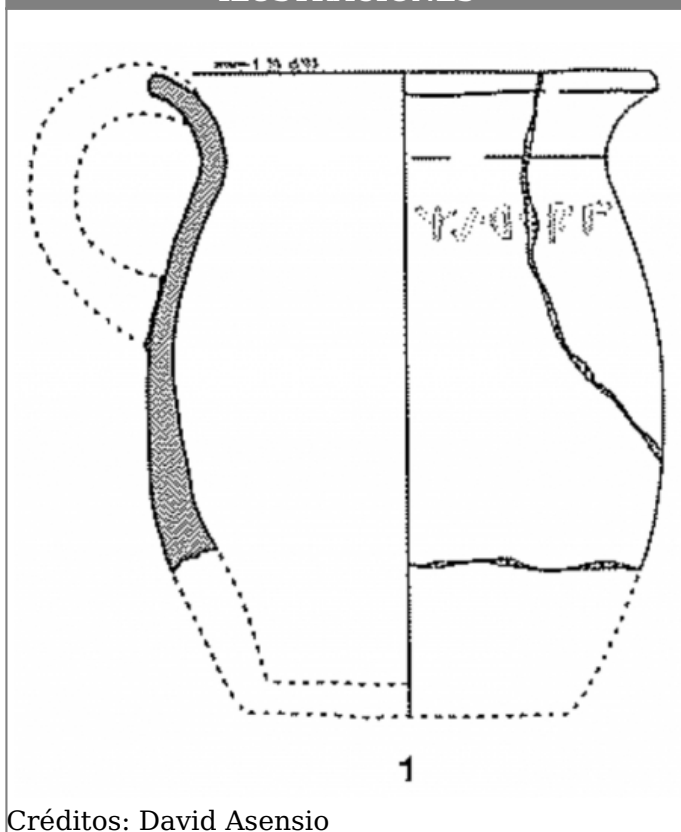

Citación: BDHespB.26.01, consulta: 28-05-2026

Ref. Hesperia: B.26.01

CABECERA			
REF. MLH:	C.	YACIMIENTO:	Muntanya de Sant Miquel
MUNICIPIO:	Montornès del Vallès	PROVINCIA:	Barcelona
N. INV.:	Arxiu Municipal, Ajuntament de Montornès del Vallès	OBJETO:	C
TIPO YAC.:	HABITAT		
GENERALIDADES			
MATERIAL:	CERAMICA	TIPO:	A mano
SOPORTE:	RECIPIENTE	FORMA:	Olla de perfil "en ese"
TÉCNICA:	INCISION	DIRECCIÓN ESCRITURA:	DEXTROGIRA
NÚM. INSCRIPCIONES:	1	TIPO EPÍGRAFE:	PROPIEDAD
NÚM. LÍNEAS:	1	CONSERV. EPG:	Completa
CONS. ARQ:	R	RESPONS EPIGR:	JFJ
REVISORES:	VSV, NMM	RESPONS ARQUEOL.:	JFJ
REVISORES ARQ.:	DMC		
TEXTO Y APARATO CRÍTICO			
TEXTO:	tikirşai		
BIBLIOGRAFÍA			
ED. PRINCEPS:	Asensio - Guitart 2010, 36 n.º 35, 40 lám. 7.1		
BIBL. FILOL.:	HEp, 20, 2011, 36; Velaza 2018, 261 n.º 6		

ILUSTRACIONES

Créditos: David Asensio