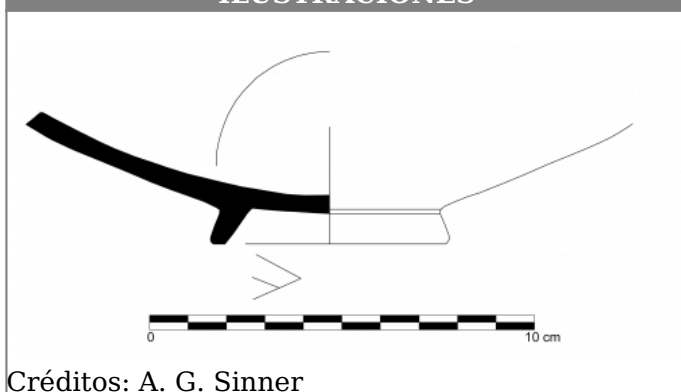

Citación: BDHespB.44.20, consulta: 28-05-2026

Ref. Hesperia: B.44.20

CABECERA			
REF. MLH:	C.07.	YACIMIENTO:	Can Bartomeu
MUNICIPIO:	Cabrera de Mar	PROVINCIA:	Barcelona
N. INV.:	Depósito municipal de Cabrera de Mar	OBJETO:	C
TIPO YAC.:	HABITAT		
GENERALIDADES			
MATERIAL:	CERAMICA	TIPO:	Campaniense A
SOPORTE:	RECIPIENTE	FORMA:	Lamb. 5
TÉCNICA:	INCISION	DIRECCIÓN ESCRITURA:	DEXTROGIRA
NÚM. INSCRIPCIONES:	1	TIPO EPÍGRAFE:	INDET.
NÚM. LÍNEAS:	1	CONSERV. EPG:	Incompleta por la izquierda
RESPONS EPIGR:	JFJ	REVISORES:	VSV, NMM
RESPONS ARQUEOL.:	JFJ		
TEXTO Y APARATO CRÍTICO			
TEXTO:	[---]+ka		
BIBLIOGRAFÍA			
ED. PRINCEPS:	Sinner - Ferrer i Jané 2016a		

ILUSTRACIONES

Créditos: A. G. Sinner