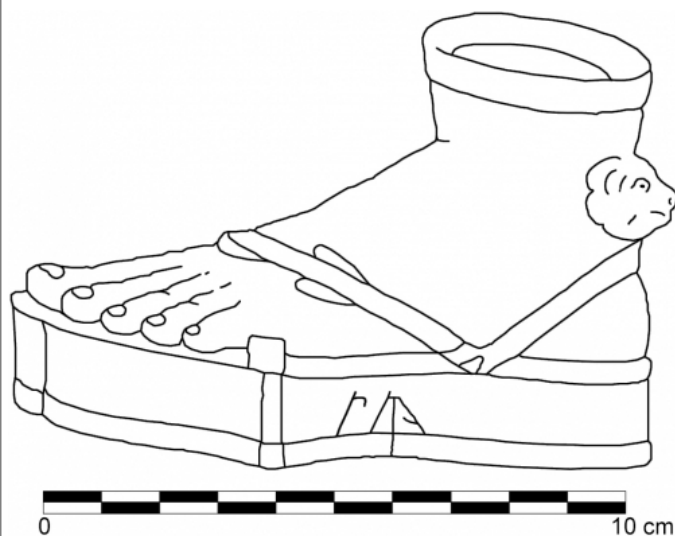

Citación: BDHespB.44.23, consulta: 28-05-2026

Ref. Hesperia: B.44.23

CABECERA			
REF. MLH:	C.07.	YACIMIENTO:	Can Rodon del Hort
MUNICIPIO:	Cabrera de Mar	PROVINCIA:	Barcelona
N. INV.:	Desconocido	OBJETO:	C
TIPO YAC.:	NECROPOLIS		
GENERALIDADES			
MATERIAL:	CERAMICA	TIPO:	Barniz negro de Cales
SOPORTE:	RECIPIENTE	FORMA:	F9462
TÉCNICA:	INCISION	DIRECCIÓN ESCRITURA:	DEXTROGIRA
NÚM. INSCRIPCIONES:	1	TIPO EPÍGRAFE:	PROPIEDAD
NÚM. LÍNEAS:	1	CONSERV. EPG:	Completa
RESPONS EPIGR:	JFJ	REVISORES:	VSV, NMM
RESPONS ARQUEOL.:	JFJ	REVISORES ARQ.:	DMC
TEXTO Y APARATO CRÍTICO			
TEXTO:	biu		
BIBLIOGRAFÍA			
ED. PRINCEPS:	Sinner - Ferrer i Jané 2016a		

ILUSTRACIONES

Créditos: A. G. Sinner