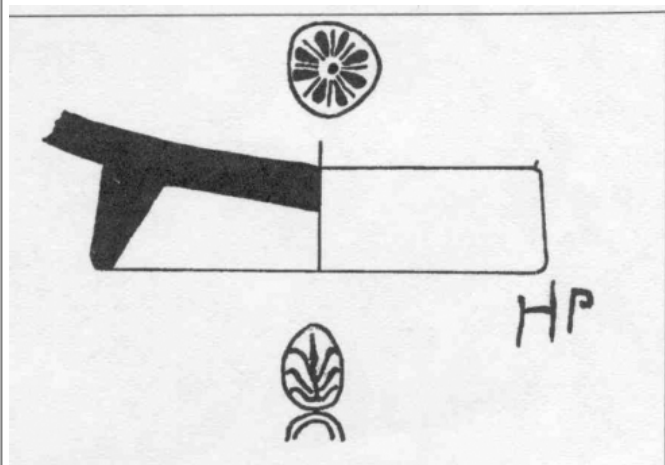

Citación: BDHespGI.11.01, consulta: 11-10-2025

Ref. Hesperia: GI.11.01

CABECERA			
REF. MLH:	C.51.01.S1	YACIMIENTO:	La Ciutadella de Roses
MUNICIPIO:	Roses	PROVINCIA:	Girona
N. INV.:	Museu de la Ciutadella de Roses (90.943)	OBJETO:	C
TIPO YAC.:	HABITAT		
GENERALIDADES			
MATERIAL:	CERAMICA	SOPORTE:	RECIPIENTE
FORMA:	Lamboglia 26	TÉCNICA:	INCISION
DIRECCIÓN	DEXTROGIRA	NÚM.	1
ESCRITURA:		INSCRIPCIONES:	
TIPO EPÍGRAFE:	INDET.	DIMENSIONES	2,65 H mx. x 7,35
		OBJETO:	DIAM. base
NÚM. LÍNEAS:	1	H. MÁX. LETRA:	11 mm.
H. MÍN. LETRA:	7 mm.	CONSERV. EPG:	Buena
RESPONS EPIGR:	ELM	REVISORES:	ENI
REVISORES ARQ.:	DMC		
TEXTO Y APARATO CRÍTICO			
TEXTO:	obi		
BIBLIOGRAFÍA			
ED. PRINCEPS:	Panosa 1993, n.º 1.1		
BIBL. FILOL.:	Moncunill 2007, 256, 419; Moncunill - Velaza 2019, 384		
BIBL. ARQUEOL.:	Sanmartí i Grego 1978, vol. 2, lám. 116, núm. 1577		

ILUSTRACIONES

Créditos: E. Sanmartí 1978