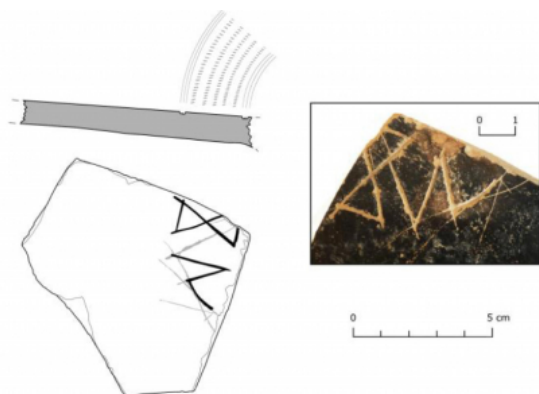

Citación: BDHespL.13.01, consulta: 28-05-2026

Ref. Hesperia: L.13.01

CABECERA			
REF. MLH:	D.	YACIMIENTO:	El Tossal de la Ràpita
MUNICIPIO:	Vallfogona de Balaguer	PROVINCIA:	Lleida
N. INV.:	Museu de la Noguera (Balaguer); N. Inv.: MN-3043	OBJETO:	C
TIPO YAC.:	HABITAT		
GENERALIDADES			
MATERIAL:	CERAMICA	TIPO:	Barniz negro de Cales
SOPORTE:	RECIPIENTE	FORMA:	Lamb. 5-7 / F2200 (?)
TÉCNICA:	INCISION	DIRECCIÓN ESCRITURA:	DEXTROGIRA
NÚM. INSCRIPCIONES:	1	TIPO EPÍGRAFE:	PROPIEDAD
DIMENSIONES OBJETO:	7,7 x 7,5 x 1	DIMENSIONES INSCRIPCIÓN:	Long. (3,6) cm
NÚM. LÍNEAS:	1	H. MÁX. LETRA:	23
H. MÍN. LETRA:	22	CONSERV. EPG:	Incompleta a la izquierda
CONS. ARQ:	M	RESPONS EPIGR:	VSV
RESPONS ARQUEOL.:	VSV		
TEXTO Y APARATO CRÍTICO			
TEXTO:	[---]kon		
BIBLIOGRAFÍA			
ED. PRINCEPS:	Costa - Sabaté 2018, 155-157 n.º 1.1, fig. 3		

ILUSTRACIONES

Fig. 3. Fragmento de plato de barniz negro de Cales (Tossal de la Ràpita).

Créditos: V. Sabaté