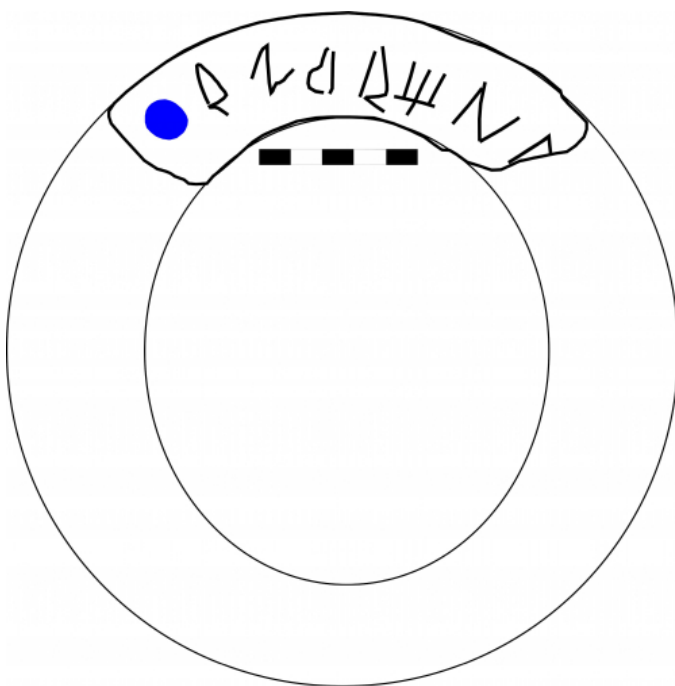

Créditos: JFJ