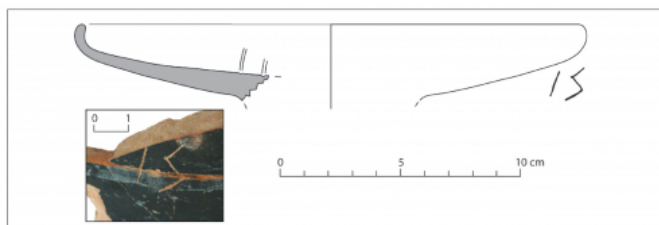

Citación: BDHespL.08.06, consulta: 28-05-2026

Ref. Hesperia: L.08.06

CABECERA			
REF. MLH:	D.	YACIMIENTO:	Ilerda
MUNICIPIO:	Lleida	PROVINCIA:	Lleida
N. INV.:	Arxiu Arqueològic de Lleida; N. Inv.: 95-INT.48-1101-27	OBJETO:	C
TIPO YAC.:	HABITAT		
GENERALIDADES			
MATERIAL:	CERAMICA	TIPO:	Barniz negro de Cales
SOPORTE:	RECIPIENTE	FORMA:	Lamb. 5-7 / F 2200
TÉCNICA:	INCISION	DIRECCIÓN ESCRITURA:	DEXTROGIRA
NÚM. INSCRIPCIONES:	1	TIPO EPÍGRAFE:	INDET.
DIMENSIONES OBJETO:	21 (diám. borde)	DIMENSIONES INSCRIPCIÓN:	Long. 1,4 cm
NÚM. LÍNEAS:	1	H. MÁX. LETRA:	18
H. MÍN. LETRA:	13	CONSERV. EPG:	Completa
CONS. ARQ:	R	RESPONS EPIGR:	VSV
RESPONS ARQUEOL.:	VSV		
TEXTO Y APARATO CRÍTICO			
TEXTO:	bas		
BIBLIOGRAFÍA			
ED. PRINCEPS:	Garcés Estallo - Sabaté 2017, 243-244 n.º 6		
BIBL. FILOL.:	Velaza 2019a, n.º 12.5		

ILUSTRACIONES

Figura 7. Pàtera de ceràmica de Cales.

Créditos: V. Sabaté