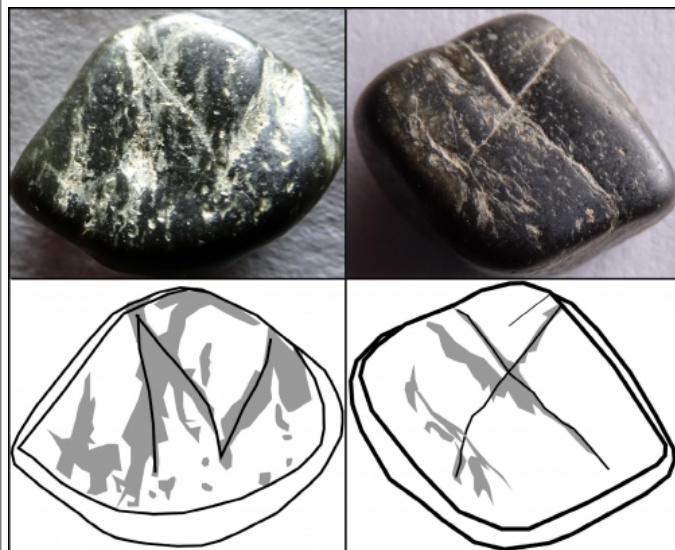

Citación: BDHespGI.17.07, consulta: 21-12-2024

Ref. Hesperia: GI.17.07

CABECERA

REF. MLH:	C.	YACIMIENTO:	Montbarbat
MUNICIPIO:	Lloret de Mar	PROVINCIA:	Girona
N. INV.:	E1-1795	OBJETO:	L
TIPO YAC.:	HABITAT		

GENERALIDADES

MATERIAL:	PIEDRA	TIPO:	Obsidiana negra
SOPORTE:	Ficha de juego	TÉCNICA:	INCISION
DIRECCIÓN	DEXTROGIRA	NÚM.	1
ESCRITURA:		INSCRIPCIONES:	
TIPO EPÍGRAFE:	INDET.	DIMENSIONES	1,3x0,6
		OBJETO:	
NÚM. LÍNEAS:	1	H. MÁX. LETRA:	1
CONS. ARQ:	B	RESPONS EPIGR:	JFJ
RESPONS ARQUEOL.:	JFJ	REVISORES ARQ.:	DMC

TEXTO Y APARATO CRÍTICO

TEXTO:	a) ta b) n

BIBLIOGRAFÍA

ED. PRINCEPS:	Ferrer i Jané - Vilà 2018

ILUSTRACIONES

Créditos: JFJ