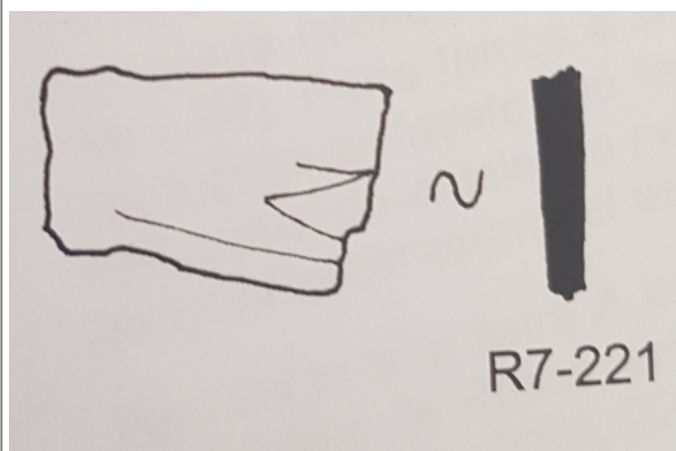

Citación: BDHespGI.17.09, consulta: 27-05-2026

Ref. Hesperia: GI.17.09

CABECERA	
REF. MLH:	C.
MUNICIPIO:	Lloret de Mar
N. INV.:	R7-221
TIPO YAC.:	HABITAT
YACIMIENTO:	Montbarbat
PROVINCIA:	Girona
OBJETO:	C
GENERALIDADES	
MATERIAL:	CERAMICA
TIPO:	Gris de la costa catalana
SOPORTE:	RECIPIENTE
FORMA:	Indeterminada
TÉCNICA:	INCISION
DIRECCIÓN ESCRITURA:	DEXTROGIRA
NÚM. INSCRIPCIONES:	1
TIPO EPÍGRAFE:	INDET.
H. MÁX. LETRA:	1,8
H. MÍN. LETRA:	0,8
CONS. ARQ:	R
RESPONS EPIGR:	JFJ
RESPONS ARQUEOL.:	JFJ
REVISORES ARQ.:	DMC
TEXTO Y APARATO CRÍTICO	
TEXTO:	ban
APARATO CRÍTICO:	<i>ban</i> , baki Fij alternativa, kiba Fij alternativa,
BIBLIOGRAFÍA	
ED. PRINCEPS:	Ferrer i Jané - Vilà 2020
ILUSTRACIONES	