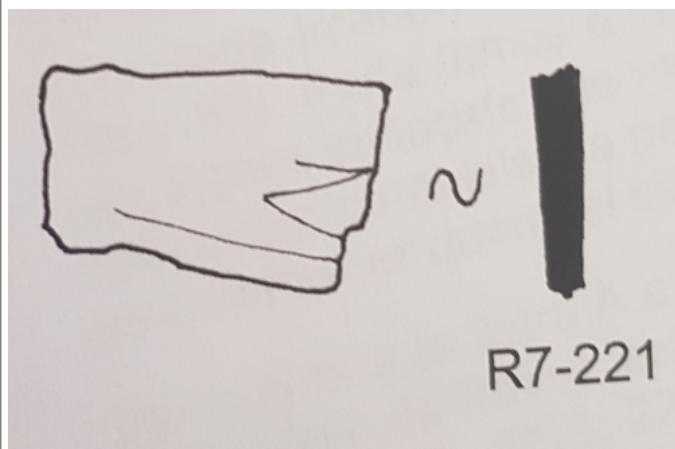

## Ref. Hesperia: GI.17.09

CABECERA	
REF. MLH:	C.
MUNICIPIO:	Lloret de Mar
N. INV.:	R7-221
TIPO YAC.:	HABITAT
YACIMIENTO:	Montbarbat
PROVINCIA:	Girona
OBJETO:	C
GENERALIDADES	
MATERIAL:	CERAMICA
TIPO:	Gris de la costa catalana
SOPORTE:	RECIPIENTE
FORMA:	Indeterminada
TÉCNICA:	INCISION
DIRECCIÓN ESCRITURA:	DEXTROGIRA
NÚM. INSCRIPCIONES:	1
TIPO EPÍGRAFE:	INDET.
H. MÁX. LETRA:	1,8
H. MÍN. LETRA:	0,8
CONS. ARQ:	R
RESPONS EPIGR:	JFJ
RESPONS ARQUEOL.:	JFJ
REVISORES ARQ.:	DMC
TEXTO Y APARATO CRÍTICO	
TEXTO:	<b>ban</b>
APARATO CRÍTICO:	<i>ban</i> , <b>baki</b> Fij alternativa, <b>kiba</b> Fij alternativa,
BIBLIOGRAFÍA	
ED. PRINCEPS:	Ferrer i Jané - Vilà 2020
ILUSTRACIONES	