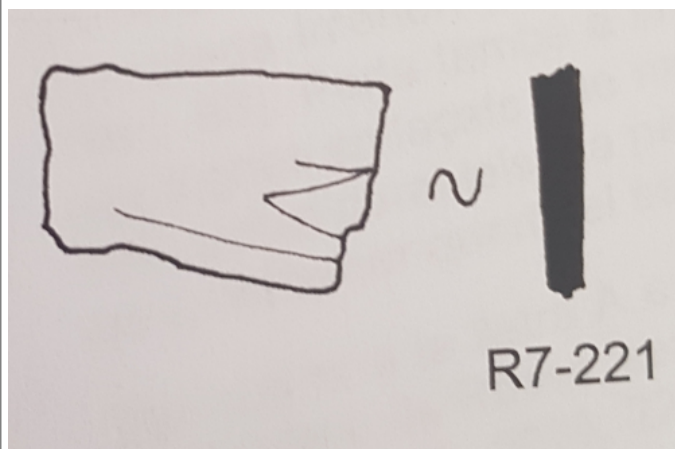

Citación: BDHespGI.17.09, consulta: 21-12-2024

Ref. Hesperia: GI.17.09

CABECERA	
REF. MLH:	C.
MUNICIPIO:	Lloret de Mar
N. INV.:	R7-221
TIPO YAC.:	HABITAT
YACIMIENTO:	Montbarbat
PROVINCIA:	Girona
OBJETO:	C
GENERALIDADES	
MATERIAL:	CERAMICA
TIPO:	Gris de la costa catalana
SOPORTE:	RECIPIENTE
FORMA:	Indeterminada
TÉCNICA:	INCISION
DIRECCIÓN ESCRITURA:	DEXTROGIRA
NÚM. INSCRIPCIONES:	1
TIPO EPÍGRAFE:	INDET.
H. MÁX. LETRA:	1,8
H. MÍN. LETRA:	0,8
CONS. ARQ:	R
RESPONS EPIGR:	JFJ
RESPONS ARQUEOL.:	JFJ
REVISORES ARQ.:	DMC
TEXTO Y APARATO CRÍTICO	
TEXTO:	ban
APARATO CRÍTICO:	<i>ban</i> , baki Fij alternativa, kiba Fij alternativa,
BIBLIOGRAFÍA	
ED. PRINCEPS:	Ferrer i Jané - Vilà 2018
ILUSTRACIONES	