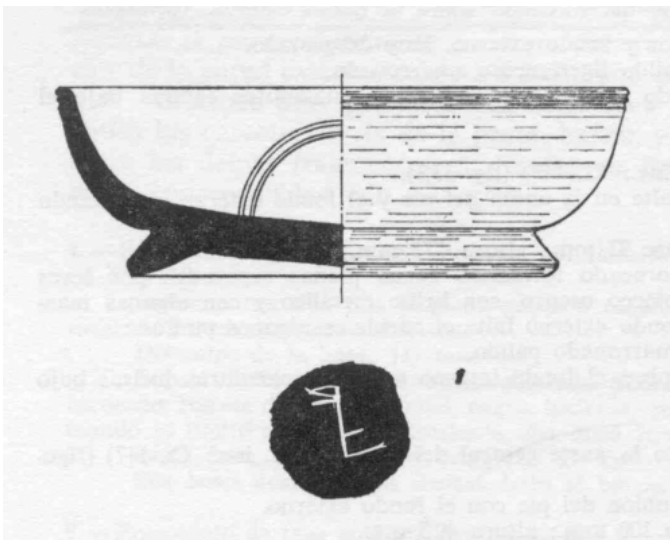

Citación: BDHespB.41.52, consulta: 28-05-2026

Ref. Hesperia: B.41.52

CABECERA			
REF. MLH:	C.	YACIMIENTO:	Baetulo
MUNICIPIO:	Badalona	PROVINCIA:	Barcelona
N. INV.:	Museu de Badalona CT 146 (3421)	TIPO YAC.:	HABITAT
GENERALIDADES			
MATERIAL:	CERAMICA	SOPORTE:	RECIPIENTE
TÉCNICA:	INCISION	DIRECCIÓN	DEXTROGIRA
		ESCRITURA:	
NÚM. LÍNEAS:	1	RESPONS EPIGR:	JFJ
RESPONS ARQUEOL.:	JFJ		
TEXTO Y APARATO CRÍTICO			
TEXTO:	kas		
BIBLIOGRAFÍA			
ED. PRINCEPS:	Torra 2011, 2421		

ILUSTRACIONES

Créditos: J. Guitart