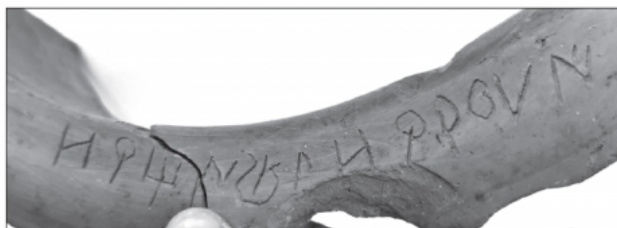

Citación: BDHespB.20.19, consulta: 25-06-2026

Ref. Hesperia: B.20.19

CABECERA			
REF. MLH:	C.12	YACIMIENTO:	El Turó de Ca n'Oliver
MUNICIPIO:	Cerdanyola del Vallès	PROVINCIA:	Barcelona
OBJETO:	cálato	TIPO YAC.:	HABITAT
GENERALIDADES			
MATERIAL:	CERAMICA	SOPORTE:	RECIPIENTE
FORMA:	cálato	TÉCNICA:	INCISION
TIPO EPÍGRAFE:	FIRMA ARTES.	RESPONS EPIGR:	NMM
TEXTO Y APARATO CRÍTICO			
TEXTO:	or̄dinbeloʹarmí [---]niʹrban		
BIBLIOGRAFÍA			
ED. PRINCEPS:	Francès-Moncunill 2024		

ILUSTRACIONES

Figs. 4a i 4b. Imatge general i dibuix de la nova inscripció sobre cálato

Créditos: N. Moncunill