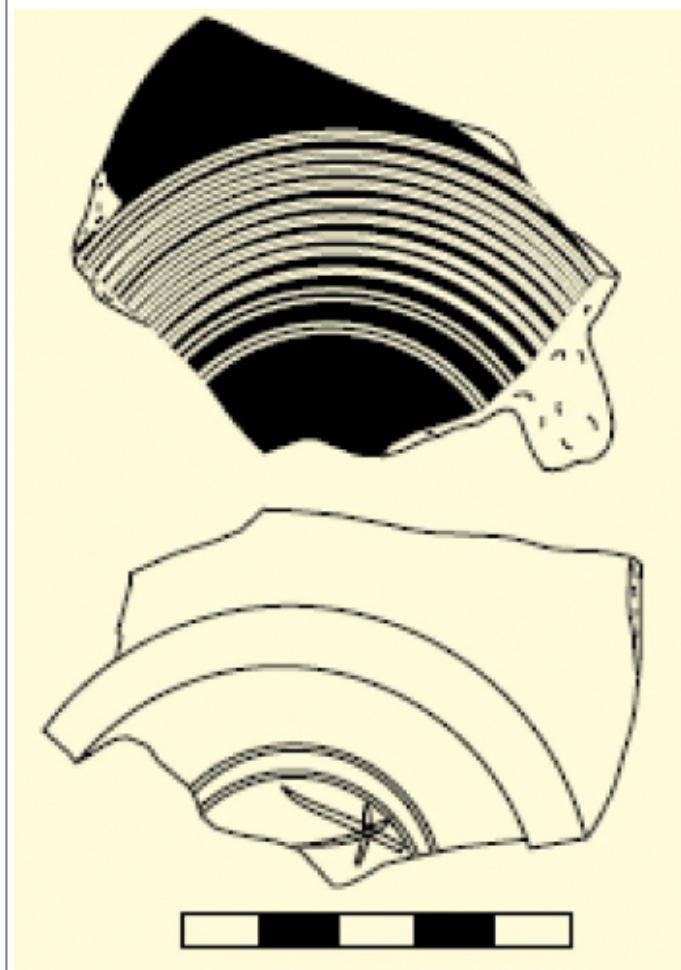

Citación: BDHespB.47.12, consulta: 28-05-2026

Ref. Hesperia: B.47.12

CABECERA			
REF. MLH:	C.	YACIMIENTO:	La Torre dels Encantats
MUNICIPIO:	Arenys de Mar	PROVINCIA:	Barcelona
OBJETO:	C	TIPO YAC.:	HABITAT
GENERALIDADES			
MATERIAL:	CERAMICA	SOPORTE:	RECIPIENTE
DIRECCIÓN	DEXTROGIRA	RESPONS EPIGR:	JFJ
ESCRITURA:			
RESPONS ARQUEOL.:	JFJ		
TEXTO Y APARATO CRÍTICO			
TEXTO:	lbo		
BIBLIOGRAFÍA			
ED. PRINCEPS:	Garcés Estallo 2013a		
ILUSTRACIONES			