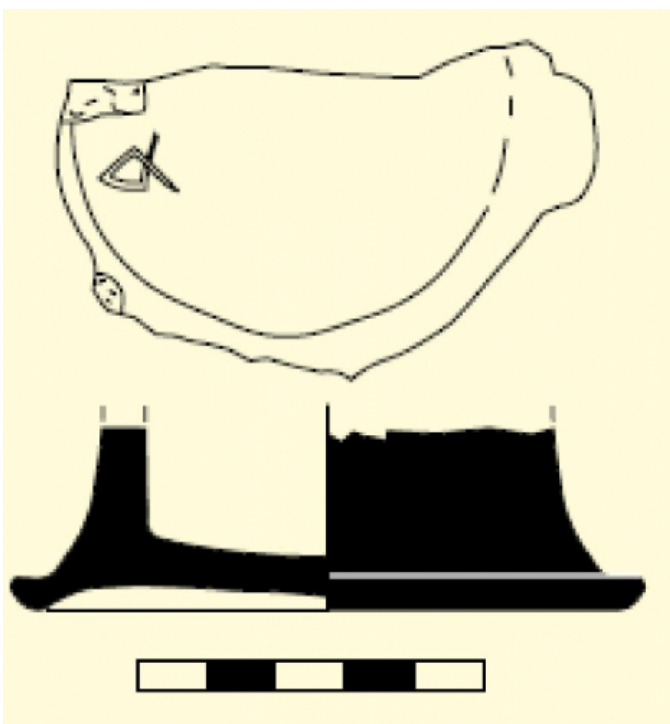

Citación: BDHespB.47.15, consulta: 28-05-2026

Ref. Hesperia: B.47.15

CABECERA			
REF. MLH:	C.	YACIMIENTO:	La Torre dels Encantats
MUNICIPIO:	Arenys de Mar	PROVINCIA:	Barcelona
OBJETO:	C	TIPO YAC.:	HABITAT
GENERALIDADES			
MATERIAL:	CERAMICA	SOPORTE:	RECIPIENTE
TÉCNICA:	INCISION	DIRECCIÓN	DEXTROGIRA
		ESCRITURA:	
RESPONS EPIGR:	JFJ	RESPONS ARQUEOL.:	JFJ
TEXTO Y APARATO CRÍTICO			
TEXTO:	bel		
BIBLIOGRAFÍA			
ED. PRINCEPS:	Garcés Estallo 2013a		
ILUSTRACIONES			