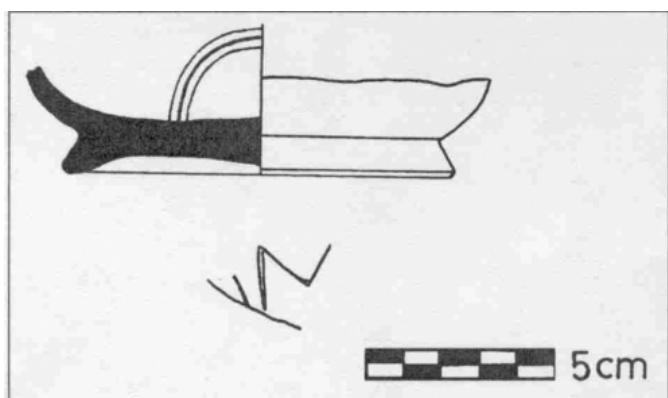

Citación: BDHespGI.10.30, consulta: 27-05-2026

Ref. Hesperia: GI.10.30

CABECERA			
REF. MLH:	C.01.34.S1	YACIMIENTO:	Empúries
MUNICIPIO:	L'Escala	PROVINCIA:	Girona
N. INV.:	MAC-Empúries, n.º 15.967	OBJETO:	C
TIPO YAC.:	HABITAT		
GENERALIDADES			
MATERIAL:	CERAMICA	TIPO:	Campaniense B
SOPORTE:	RECIPIENTE	FORMA:	Lamb. 1 / F2320
TÉCNICA:	INCISION	DIRECCIÓN ESCRITURA:	DEXTROGIRA
NÚM. INSCRIPCIONES:	1	TIPO EPÍGRAFE:	INDET.
DIMENSIONES OBJETO:	2,8 H; 10,2 Diam. base	DIMENSIONES INSCRIPCIÓN:	Long. mx. 2,6
NÚM. LÍNEAS:	1	H. MÁX. LETRA:	0,8
CONSERV. EPG:	Incompleta por la izquierda	RESPONS EPIGR:	ELM
REVISORES:	ENI, VSV		
TEXTO Y APARATO CRÍTICO			
TEXTO:	[---]ban		
APARATO CRÍTICO:	ban, IN Panosa mn ELM		
BIBLIOGRAFÍA			
ED. PRINCEPS:	Sanmartí i Grego 1978, vol. 1, p. 381, lám. 59		
BIBL. FILOL.:	Panosa 1993, 179-180 n.º 3.1; Panosa 1999, 267 n.º 10.23; Moncunill 2007, 340, 406		

ILUSTRACIONES

Créditos: E. Sanmartí