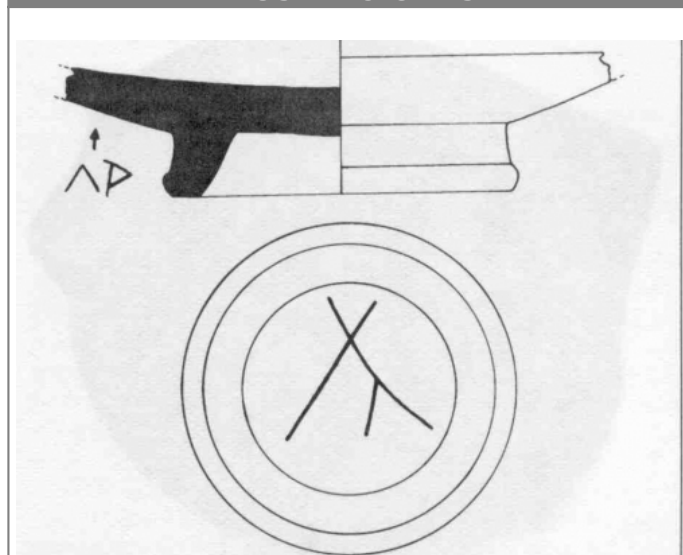

Citación: BDHespB.41.12, consulta: 27-05-2026

Ref. Hesperia: B.41.12

CABECERA

REF. MLH:	C.08.06.S1	YACIMIENTO:	Baetulo
MUNICIPIO:	Badalona	PROVINCIA:	Barcelona
N. INV.:	Museu de Badalona CT ¿?	OBJETO:	C
TIPO YAC.:	HABITAT		

GENERALIDADES

MATERIAL:	CERAMICA	TIPO:	Campaniense B
SOPORTE:	RECIPIENTE	FORMA:	Lamb. 5 / F2250
TÉCNICA:	INCISION	DIRECCIÓN ESCRITURA:	DEXTROGIRA
NÚM. INSCRIPCIONES:	2	TIPO EPÍGRAFE:	PROPIEDAD
DIMENSIONES OBJETO:	2,9 H; 7,8 Diam. base	DIMENSIONES INSCRIPCIÓN:	A: 1,5; B: 3
NÚM. LÍNEAS:	1 + 1	H. MÁX. LETRA:	A: 0,75; B: 3,1
H. MÍN. LETRA:	A: 0,6	CONSERV. EPG:	Completa
CONS. ARQ:	R	RESPONS EPIGR:	ELM
REVISORES:	ENI, VSV, NMM		

TEXTO Y APARATO CRÍTICO

TEXTO:	a) la b) ka
APARATO CRÍTICO:	la, AP E

BIBLIOGRAFÍA

ED. PRINCEPS:	Panosa 1993, 191 n.º 11.5
BIBL. FILOL.:	Panosa 1999, n.º 21.6a; Moncunill 2007, 200, 230, 408; Moncunill - Velaza 2019, 264, 347

ILUSTRACIONES

Créditos: I. Panosa