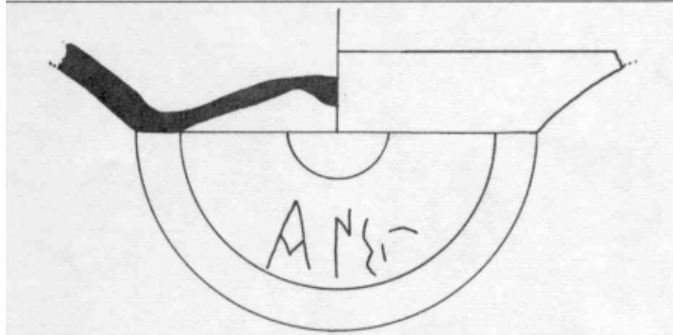

Citación: BDHespGI.10.21, consulta: 11-10-2025

Ref. Hesperia: GI.10.21

CABECERA			
REF. MLH:	C.01.25.S1	YACIMIENTO:	Empúries
MUNICIPIO:	L'Escala	PROVINCIA:	Girona
N. INV.:	Museu Municipal del Masnou, n.º 93	OBJETO:	C
TIPO YAC.:	HABITAT		
GENERALIDADES			
MATERIAL:	CERAMICA	TIPO:	Ibérica de barniz rojo
SOPORTE:	RECIPIENTE	TÉCNICA:	INCISION
DIRECCIÓN ESCRITURA:	DEXTROGIRA	NÚM. INSCRIPCIONES:	1
TIPO EPÍGRAFE:	PROPIEDAD	DIMENSIONES OBJETO:	1,6 H; 8 Diam. base
DIMENSIONES INSCRIPCIÓN:	Long. 2,8	NÚM. LÍNEAS:	1
H. MÁX. LETRA:	1,4	H. MÍN. LETRA:	0,65
CONSERV. EPG:	Buena	RESPONS EPIGR:	ELM
REVISORES:	ENI, VSV	REVISORES ARQ.:	DMC
TEXTO Y APARATO CRÍTICO			
TEXTO:	kans+		
BIBLIOGRAFÍA			
ED. PRINCEPS:	Panosa 1993, 180 n.º 3.2		
BIBL. FILOL.:	Velaza 1991, n.º 317; Silgo 1994, 100; Panosa 1999, n.º 10.24; Rodríguez Ramos 2002e, 263; de Hoz 2011a, 336; Rodríguez Ramos 2014, 163		

ILUSTRACIONES

Figura 9.

Créditos: I. Panosa