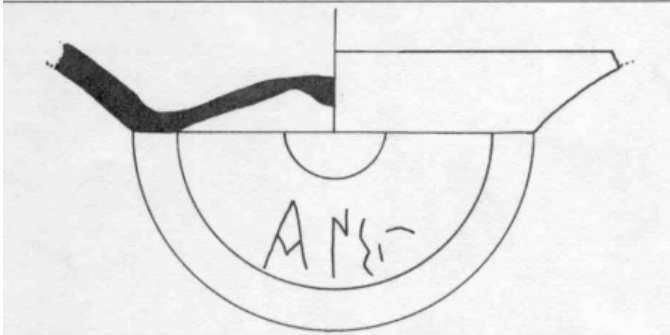

Citación: BDHespGI.10.21, consulta: 26-05-2026

Ref. Hesperia: GI.10.21

CABECERA	
REF. MLH:	C.01.25.S1
MUNICIPIO:	L'Escala
N. INV.:	Museu Municipal del Masnou, n.º 93
TIPO YAC.:	HABITAT
YACIMIENTO:	Empúries
PROVINCIA:	Girona
OBJETO:	C
GENERALIDADES	
MATERIAL:	CERAMICA
TIPO:	Ibérica de barniz rojo
SOPORTE:	RECIPIENTE
TÉCNICA:	INCISION
DIRECCIÓN	DEXTROGIRA
NÚM.	1
ESCRITURA:	
INSCRIPCIONES:	
TIPO EPÍGRAFE:	PROPIEDAD
DIMENSIONES	1,6 H; 8 Diam. base
OBJETO:	
DIMENSIONES	Long. 2,8
INSCRIPCIÓN:	
NÚM. LÍNEAS:	1
H. MÁX. LETRA:	1,4
H. MÍN. LETRA:	0,65
CONSERV. EPG:	Buena
RESPONS EPIGR:	ELM
REVISORES:	ENI, VSV
REVISORES ARQ.:	DMC
TEXTO Y APARATO CRÍTICO	
TEXTO:	kans+
BIBLIOGRAFÍA	
ED. PRINCEPS:	Panosa 1993, 180 n.º 3.2
BIBL. FILOL.:	Velaza 1991, n.º 317; Silgo 1994, 100; Panosa 1999, n.º 10.24; Rodríguez Ramos 2002e, 263; de Hoz 2011a, 336; Rodríguez Ramos 2014, 163

ILUSTRACIONES

Figura 9.

Créditos: I. Panosa