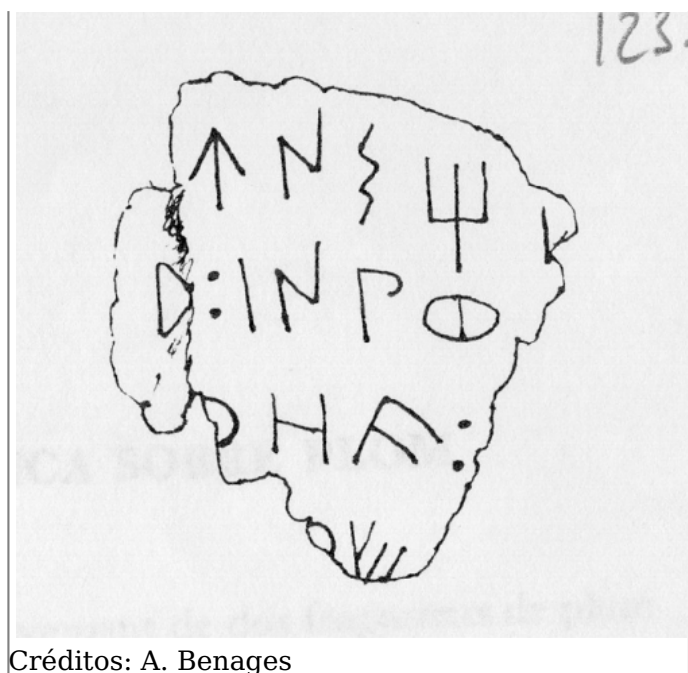

Citación: BDHespT.07.04, consulta: 27-05-2026

Ref. Hesperia: T.07.04

CABECERA	
REF. MLH:	C.21.07.S1
MUNICIPIO:	Tivissa
N. INV.:	Colección particular
TIPO YAC.:	HABITAT
GENERALIDADES	
MATERIAL:	PLOMO
TÉCNICA:	INCISION
NÚM. INSCRIPCIONES:	1
DIMENSIONES	4 x 4,5
OBJETO:	
CONSERV. EPG:	Incompleta
RESPONS EPIGR:	NMM
RESPONS ARQUEOL.:	VSV
TEXTO Y APARATO CRÍTICO	
TEXTO:	-----? [i]unsti- r:banbite- róka : [1-2]+e -----
APARATO CRÍTICO:	[i]unsti, unsti+ Benages [i]unsti- Faria, Silgo (1994, 189) [i]unsti+[---] Untermann [i]unsti[r] Moncunill [---]unstir[---] Panosa (2015) r, a Benages r Faria, dubit. Silgo (1994, 21) [---] a Untermann, Moncunill, Panosa (2015) bite, bite [---] Untermann, Moncunill, Panosa (2015) róka, aoka Benages roka Faria [---] róka Silgo (1994, 213), Untermann, Moncunill [---] roka Panosa (2015) : , : [---] Untermann, Moncunill [1-2]+e, +e Benages [---] e Faria, Silgo (1994, 151) [---] ré [---] Untermann, Moncunill [---] +e Panosa (1999) [---] +e [---] Panosa (2015)
BIBLIOGRAFÍA	
ED. PRINCEPS:	Benages i Olivé 1990-1991, 46-47
BIBL. FILOL.:	Faria 1992-1993, 277 n.º 3; Silgo 1994, 21, 64, 151, 189, 213; Untermann 1996c, 101; Velaza 1996b, 314; Panosa 1999, 294 n.º 47.7; Moncunill 2007, 107, 177, 335, 368, 369, 411; de Hoz 2011a, 280; Panosa 2015, 88-89 n.º 30; Moncunill - Velaza 2019, 136-137, 345, 472, 543, 544
BIBL. ARQUEOL.:	Rodríguez Ramos 2004, 222
ILUSTRACIONES	