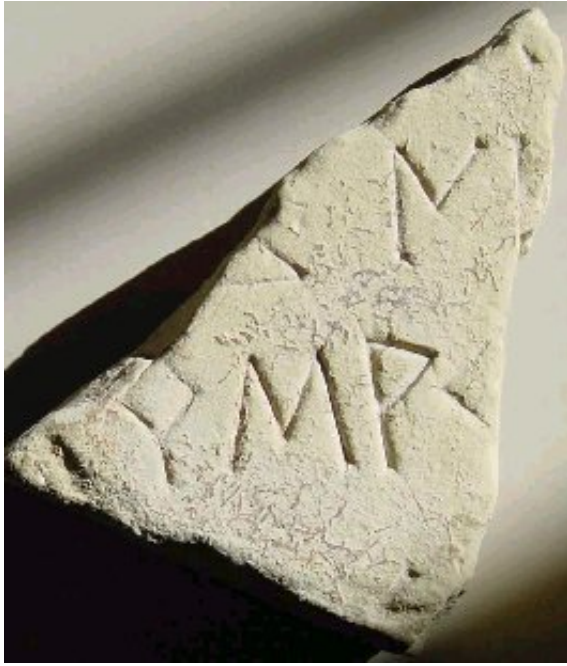

Citación: BDHespGI.10.05, consulta: 21-12-2024

Ref. Hesperia: GI.10.05

CABECERA	
REF. MLH:	C.01.03
MUNICIPIO:	L'Escala
N. INV.:	Museu d'Art de Girona; N. Inv.: MD736 R8/P64
TIPO YAC.:	HABITAT
GENERALIDADES	
MATERIAL:	PIEDRA
TÉCNICA:	INCISION
NÚM. INSCRIPCIONES:	1
DIMENSIONES	11 x 7,5
OBJETO:	
CONSERV. EPG:	incompleta por ambos lados
REVISORES:	ENI, VSV
TEXTO Y APARATO CRÍTICO	
TEXTO:	----- [---]+[---] [---]ko:ne[---] [---]+rśar[---] [---]s:[---] -----
BIBLIOGRAFÍA	
ED. PRINCEPS:	Botet y Sisó 1900, 338
BIBL. FILOL.:	Gómez-Moreno 1949, 287 n.º 3; Tovar 1951, 313, 321; Maluquer 1968, 139 n.º 256c; Siles 1985b, n.º 1175, 1556 y 1570; Silgo 1994, 114, 130, 225; Panosa 1999, n.º 10.3; Ferrer i Jané 2003; Moncunill 2010, 134; HEp, 19, 2010, 149; Simón Cornago 2013, P7
ILUSTRACIONES	