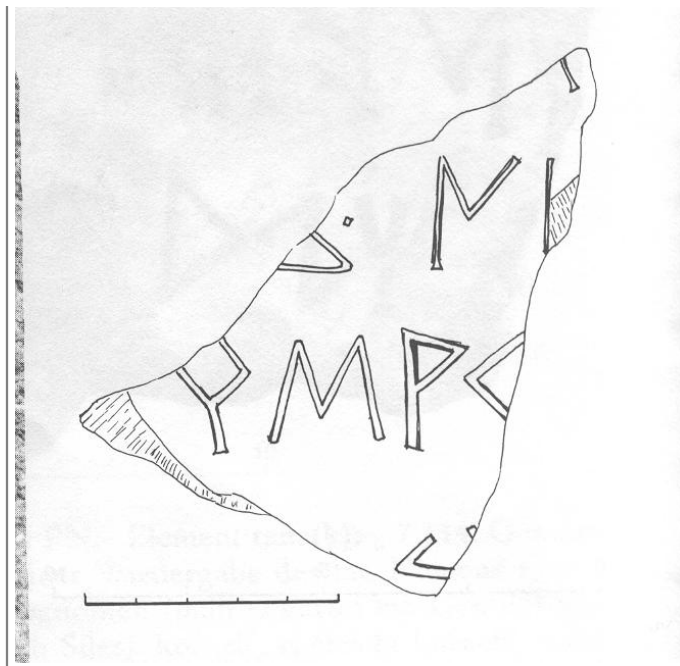

Créditos: MLH