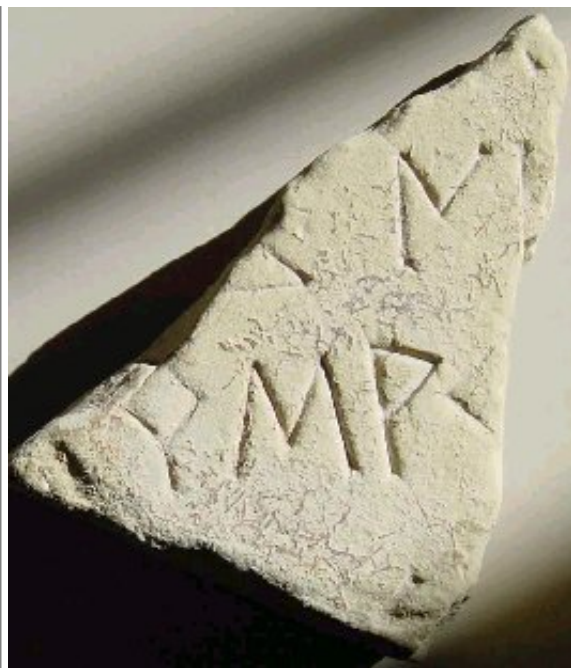

Créditos: BDHesperia_JFJ