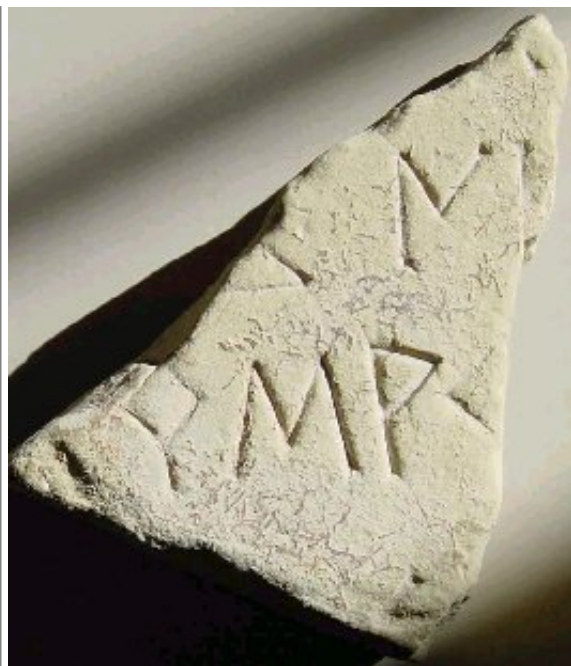

Citación: BDHespGI.10.05, consulta: 27-05-2026

Ref. Hesperia: GI.10.05

CABECERA	
REF. MLH:	C.01.03
MUNICIPIO:	L'Escala
N. INV.:	Museu d'Art de Girona; N. Inv.: MD736 R8/P64
TIPO YAC.:	HABITAT
YACIMIENTO:	Empúries
PROVINCIA:	Girona
OBJETO:	L
GENERALIDADES	
MATERIAL:	PIEDRA
TÉCNICA:	INCISION
SOPORTE:	LAPIDA
DIRECCIÓN ESCRITURA:	DEXTROGIRA
NÚM. INSCRIPCIONES:	1
TIPO EPÍGRAFE:	INDET.
DIMENSIONES OBJETO:	11 x 7,5
NÚM. LÍNEAS:	4
CONSERV. EPG:	incompleta por ambos lados
RESPONS EPIGR:	JCC
REVISORES:	ENI, VSV
TEXTO Y APARATO CRÍTICO	
TEXTO:	----- [---]+[---] [---]ko:ne[---] [---]+rśar[---] [---]s:[---] -----
BIBLIOGRAFÍA	
ED. PRINCEPS:	Botet y Sisó 1900, 338
BIBL. FILOL.:	Gómez-Moreno 1949, 287 n.º 3; Tovar 1951, 313, 321; Maluquer 1968, 139 n.º 256c; Siles 1985b, n.º 1175, 1556 y 1570; Silgo 1994, 114, 130, 225; Panosa 1999, n.º 10.3; Ferrer i Jané 2003; Moncunill 2010, 134; HEp, 19, 2010, 149; Simón Cornago 2013, P7
ILUSTRACIONES	