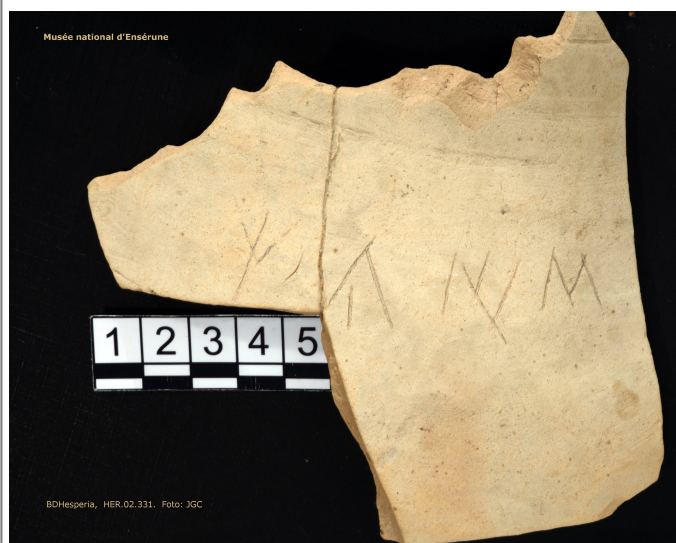

Citación: BDHespHER.02.331, consulta: 06-06-2026

Ref. Hesperia: HER.02.331

CABECERA	
REF. MLH:	B.01.331
MUNICIPIO:	Nissan-lez-Enserune
N. INV.:	Musée National d'Ensérune 53.567 (1960, 1970)
YACIMIENTO:	Ensérune
PROVINCIA:	Hérault
OBJETO:	C
GENERALIDADES	
MATERIAL:	CERAMICA
FORMA:	Ánfora
DIRECCIÓN	DEXTROGIRA
ESCRITURA:	
CONSERV. EPG:	Buena
SOPORTE:	RECIPIENTE
TÉCNICA:	INCISION
TIPO EPÍGRAFE:	PROPIEDAD
RESPONS EPIGR:	JGC
TEXTO Y APARATO CRÍTICO	
TEXTO:	tiuiś
EPIGRAFÍA Y PALEOGRAFÍA	
FTE. LEC.:	MLH. Foto y calco
SIGNARIO:	LEVANTINO
OBSERV. EPIGRÁFICAS:	Fragmento de ánfora, en dos fragmentos. Inscrito en el cuello. Completo. El NP se corresponde a uno de los nombres en anverso de monedas de neronken A.01-5 (ver ficha Numismática). Kurzname de NP galos compuestos como <i>Toutodiuix</i>, etc.
OBSERV. PALEOGRÁFICAS:	ti 2.
CONTEXTO ARQUEOLÓGICO	
DATACIÓN:	Indeterminada.
BIBLIOGRAFÍA	
ED. PRINCEPS:	MLH II
BIBL. FILOL.:	Correa 1993b, 114.

ILUSTRACIONES

Créditos: BDHesperia JGC