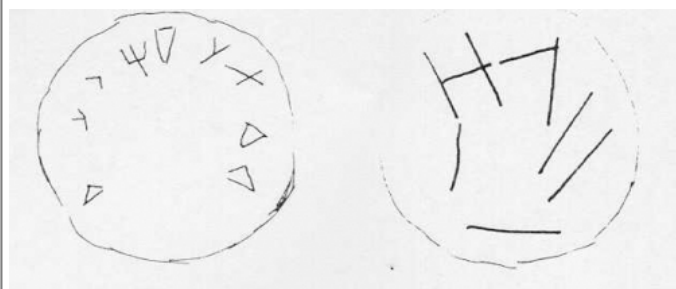

Citación: BDHespB.47.01, consulta: 28-06-2026

Ref. Hesperia: B.47.01

CABECERA

REF. MLH:	C.06.01	YACIMIENTO:	La Torre dels Encantats
MUNICIPIO:	Arenys de Mar	PROVINCIA:	Barcelona
N. INV.:	Museu d'Arenys de Mar (1960)	TIPO YAC.:	HABITAT

GENERALIDADES

MATERIAL:	PLOMO	SOPORTE:	Pondus o tésera
FORMA:	Discoidal	TÉCNICA:	INCISION
DIRECCIÓN	DEXTROGIRA	NÚM.	2
ESCRITURA:		INSCRIPCIONES:	
TIPO EPÍGRAFE:	INDET.	DIMENSIONES	Diam. 3,5; H 1,5
NÚM. LÍNEAS:	1 + 1	OBJETO:	
REVISORES:	ENI, VSV, NMM	RESPONS EPIGR:	JCC

TEXTO Y APARATO CRÍTICO

TEXTO:	a) a++++tirtal+ar b) ol (vac) II
APARATO CRÍTICO:	a++++tirtal+ar, ([---])a+atatir+nm+lka([---]) Almagro-Gorbea [---]a+atatir+m+lka[---] Garcés 'ol' (vac) II, tuta Almagro-Gorbea, Garcés

BIBLIOGRAFÍA

ED. PRINCEPS:	MLH III
BIBL. FILOL.:	Silgo 1994, 39, 215; Panosa 1999, n.º 17.1; Díaz Sanz - Jordán 2001, 308; Almagro-Gorbea 2003, 183 n.º 87A; Garcés Estallo 2013a, 34-36; Moncunill - Velaza 2019, 59, 382

ILUSTRACIONES

Créditos: MLH