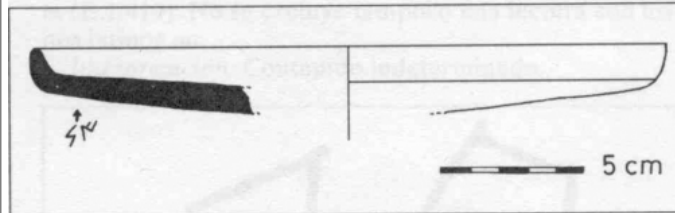

Citación: BDHespB.41.14, consulta: 28-06-2026

Ref. Hesperia: B.41.14

CABECERA	
REF. MLH:	C.08.05.S1
MUNICIPIO:	Badalona
N. INV.:	Museu de Badalona CT ¿?
TIPO YAC.:	HABITAT
GENERALIDADES	
MATERIAL:	CERAMICA
SOPORTE:	RECIPIENTE
TÉCNICA:	INCISION
NÚM. INSCRIPCIONES:	1
DIMENSIONES OBJETO:	2,25 H; 21,7 Diam. borde
NÚM. LÍNEAS:	1
CONSERV. EPG:	Completa
RESPONS EPIGR:	ELM
TEXTO Y APARATO CRÍTICO	
TEXTO:	si
BIBLIOGRAFÍA	
ED. PRINCEPS:	Panosa 1993, 189 n.º 11.2
BIBL. FILOL.:	Panosa 1999, n.º 21.3; Moncunill 2007, 282, 408; Moncunill - Velaza 2019, 414

ILUSTRACIONES

Figura 34.

Créditos: I. Panosa