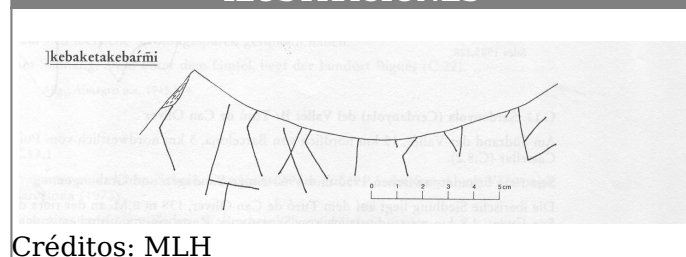

Citación: BDHespB.17.09, consulta: 28-06-2026

Ref. Hesperia: B.17.09

CABECERA

REF. MLH:	C.11.11	YACIMIENTO:	Can Fatjó
MUNICIPIO:	Rubí	PROVINCIA:	Barcelona
OBJETO:	C	TIPO YAC.:	HABITAT

GENERALIDADES

MATERIAL:	CERAMICA	SOPORTE:	RECIPIENTE
FORMA:	Dolium	TÉCNICA:	INCISION
DIRECCIÓN	DEXTROGIRA	NÚM.	1
ESCRITURA:		INSCRIPCIONES:	
TIPO EPÍGRAFE:	INDET.	CONSERV. EPG:	Incompleta por la izquierda
RESPONS EPIGR:	JCC	REVISORES:	ENI, VSV, NMM
REVISORES ARQ.:	DMC		

TEXTO Y APARATO CRÍTICO

TEXTO:	[---]kebaketakebarími

BIBLIOGRAFÍA

ED. PRINCEPS:	MLH III
BIBL. FILOL.:	Velaza 1991, n.º 692; Silgo 1994, 54, 67, 104, 124, 258; Moncunill - Velaza 2019, 510

ILUSTRACIONES

Créditos: MLH