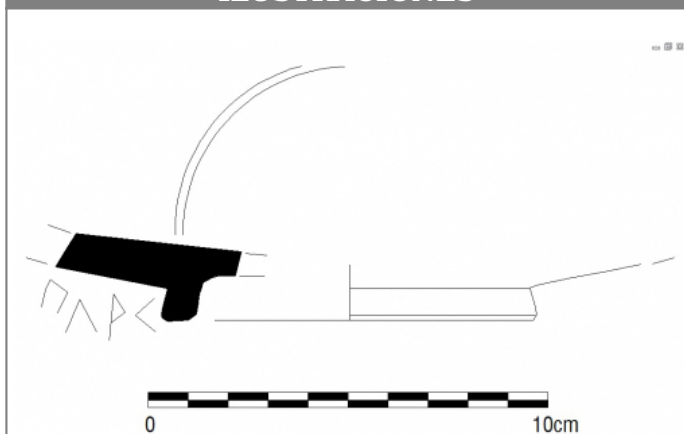

Citación: BDHespB.44.03, consulta: 28-06-2026

Ref. Hesperia: B.44.03

CABECERA			
REF. MLH:	C.07.	YACIMIENTO:	Ilduro I (Burriac)
MUNICIPIO:	Cabrera de Mar	PROVINCIA:	Barcelona
OBJETO:	C	TIPO YAC.:	HABITAT
GENERALIDADES			
MATERIAL:	CERAMICA	TIPO:	Campaniense A
SOPORTE:	RECIPIENTE	FORMA:	Lamb. 5
TÉCNICA:	INCISION	DIRECCIÓN ESCRITURA:	DEXTROGIRA
NÚM. INSCRIPCIONES:	1	TIPO EPÍGRAFE:	PROPIEDAD
NÚM. LÍNEAS:	1	CONSERV. EPG:	Completa
RESPONS EPIGR:	JFJ	REVISORES:	VSV, NMM
RESPONS ARQUEOL.:	JFJ	REVISORES ARQ.:	DMC
TEXTO Y APARATO CRÍTICO			
TEXTO:	bilake		
APARATO CRÍTICO:	<i>rlake (Zamora 2006-2007, 266)</i>		
BIBLIOGRAFÍA			
ED. PRINCEPS:	Zamora 2006-2007, 266; 270 Lam. 3.3		
BIBL. FILOL.:	HEp, vol. 15 (2006), 2009, 39 n.º 69; Sinner - Ferrer i Jané 2016a		

ILUSTRACIONES

Créditos: A. G. Sinner