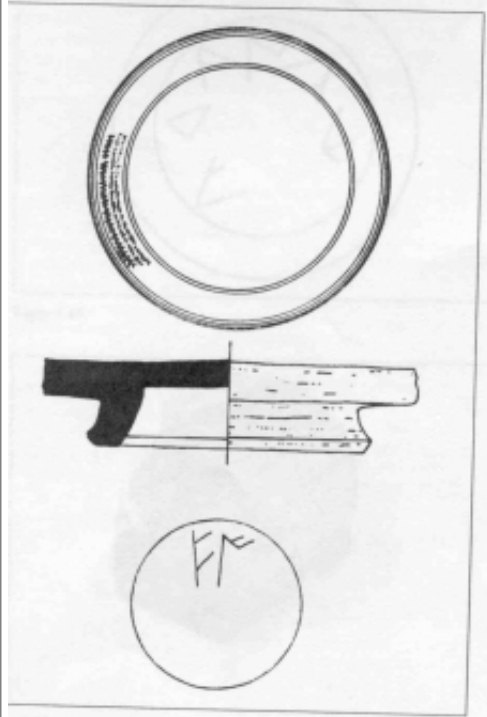

### CABECERA

<b>REF. MLH:</b>	C.08.07.S1	<b>YACIMIENTO:</b>	Baetulo
<b>MUNICIPIO:</b>	Badalona	<b>PROVINCIA:</b>	Barcelona
<b>N. INV.:</b>	Museu de Badalona, CT-161	<b>OBJETO:</b>	C
<b>TIPO YAC.:</b>	HABITAT		

### GENERALIDADES

<b>MATERIAL:</b>	CERAMICA	<b>TIPO:</b>	Campaniense B
<b>SOPORTE:</b>	RECIPIENTE	<b>FORMA:</b>	Lamb. 5/7 / F2280
<b>TÉCNICA:</b>	INCISION	<b>DIRECCIÓN ESCRITURA:</b>	DEXTROGIRA
<b>NÚM. INSCRIPCIONES:</b>	1	<b>TIPO EPÍGRAFE:</b>	INDET.
<b>DIMENSIONES OBJETO:</b>	1,4 H; 6,5 Diam. base	<b>DIMENSIONES INSCRIPCIÓN:</b>	Long. 2,25
<b>NÚM. LÍNEAS:</b>	1	<b>H. MÁX. LETRA:</b>	1,8
<b>H. MÍN. LETRA:</b>	1,1	<b>CONSERV. EPG:</b>	Completa
<b>RESPONS EPIGR:</b>	ELM	<b>REVISORES:</b>	ENI, VSV, NMM

### ILUSTRACIONES

Figura 42.

Figura 43.  
Créditos: I. Panosa