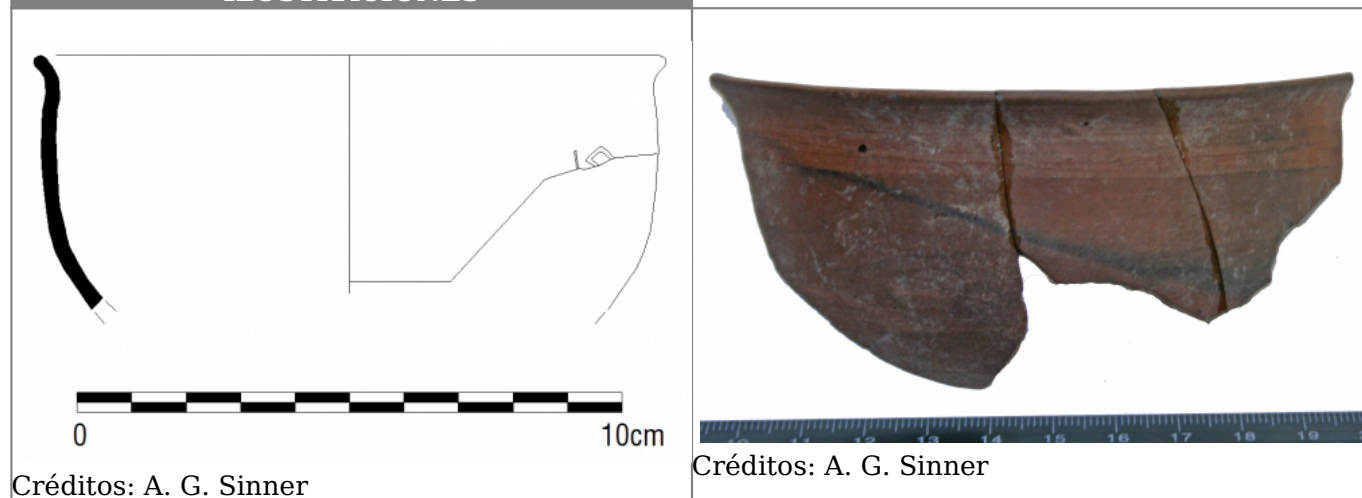

Citación: BDHespB.44.18, consulta: 28-06-2026

Ref. Hesperia: B.44.18

CABECERA

REF. MLH:	C.07.	YACIMIENTO:	Can Bartomeu
MUNICIPIO:	Cabrera de Mar	PROVINCIA:	Barcelona
N. INV.:	Museu de Mataró	OBJETO:	C
TIPO YAC.:	HABITAT		

GENERALIDADES

MATERIAL:	CERAMICA	TIPO:	Ibérica común
SOPORTE:	RECIPIENTE	FORMA:	Vaso
TÉCNICA:	INCISION	DIRECCIÓN ESCRITURA:	DEXTROGIRA
NÚM. INSCRIPCIONES:	1	TIPO EPÍGRAFE:	PROPIEDAD
NÚM. LÍNEAS:	1	CONSERV. EPG:	Incompleta por la derecha
RESPONS EPIGR:	JFJ	REVISORES:	VSV, NMM
RESPONS ARQUEOL.:	JFJ		

TEXTO Y APARATO CRÍTICO

TEXTO:	ba[---]

BIBLIOGRAFÍA

ED. PRINCEPS:	Sinner - Ferrer i Jané 2016a

ILUSTRACIONES

Créditos: A. G. Sinner

Créditos: A. G. Sinner