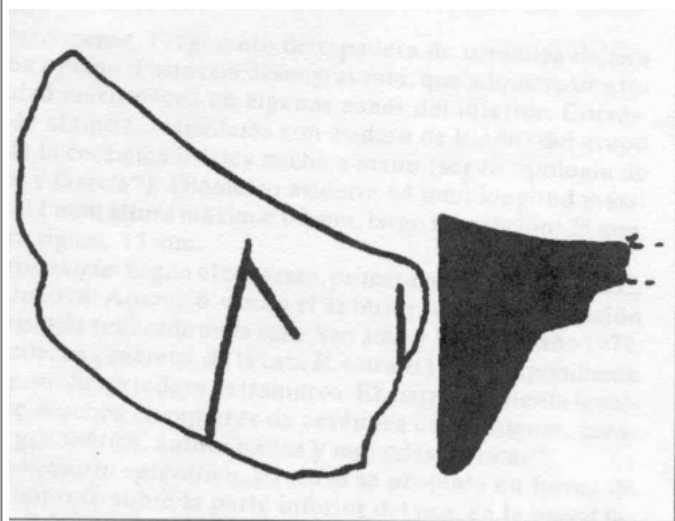

Citación: BDHespB.41.07, consulta: 28-06-2026

Ref. Hesperia: B.41.07

CABECERA			
REF. MLH:	C.08.21.S1	YACIMIENTO:	Baetulo
MUNICIPIO:	Badalona	PROVINCIA:	Barcelona
N. INV.:	Museu de Badalona, VA/85-97A	OBJETO:	C
TIPO YAC.:	HABITAT		
GENERALIDADES			
MATERIAL:	CERAMICA	TIPO:	Ibérica
SOPORTE:	RECIPIENTE	FORMA:	Cálato
TÉCNICA:	INCISION	DIRECCIÓN ESCRITURA:	DEXTROGIRA
NÚM. INSCRIPCIONES:	1	TIPO EPÍGRAFE:	INDET.
DIMENSIONES OBJETO:	1,9 A x 3,4 L	DIMENSIONES INSCRIPCIÓN:	1,4
NÚM. LÍNEAS:	1	H. MÁX. LETRA:	1,6
CONSERV. EPG:	Incompleta por la derecha	CONS. ARQ:	M
RESPONS EPIGR:	ELM	REVISORES:	ENI, VSV, NMM
TEXTO Y APARATO CRÍTICO			
TEXTO:	|+[-]		
BIBLIOGRAFÍA			
ED. PRINCEPS:	Panosa 1993, 193-194 n.º 11.8		
BIBL. FILOL.:	Panosa 1999, 21.9		

ILUSTRACIONES

Créditos: I. Panosa