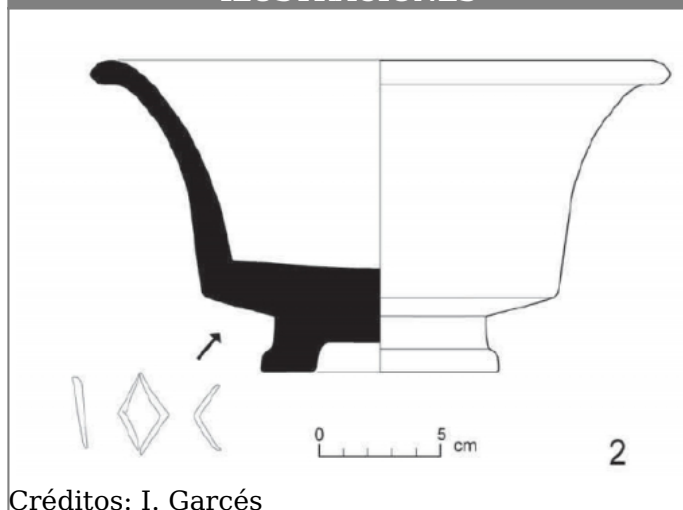

Citación: BDHespL.07.03, consulta: 28-06-2026

Ref. Hesperia: L.07.03

CABECERA			
REF. MLH:	D.11.	YACIMIENTO:	El Gebut B
MUNICIPIO:	Soses	PROVINCIA:	Lleida
N. INV.:	Desconocido	OBJETO:	C
TIPO YAC.:	HABITAT		
GENERALIDADES			
MATERIAL:	CERAMICA	TIPO:	Barniz negro de Cales
SOPORTE:	RECIPIENTE	FORMA:	Lamb. 2 / F 1222
TÉCNICA:	INCISION	DIRECCIÓN ESCRITURA:	DEXTROGIRA
NÚM. INSCRIPCIONES:	1	TIPO EPÍGRAFE:	PROPIEDAD
DIMENSIONES OBJETO:	6,3 H x 16 (diám. boca)	NÚM. LÍNEAS:	1
H. MÁX. LETRA:	15	H. MÍN. LETRA:	13
CONSERV. EPG:	Completa	CONS. ARQ:	B
RESPONS EPIGR:	JFJ	REVISORES:	VSV
RESPONS ARQUEOL.:	JFJ	REVISORES ARQ.:	VSV, DMC
TEXTO Y APARATO CRÍTICO			
TEXTO:	baŕke		
BIBLIOGRAFÍA			
ED. PRINCEPS:	Garcés Estallo 2013, 489-490 n.º 2, fig. 2.2		
BIBL. FILOL.:	Sabaté 2016, 59 § 16; Moncunill - Velaza 2019, 146		

ILUSTRACIONES

Créditos: I. Garcés