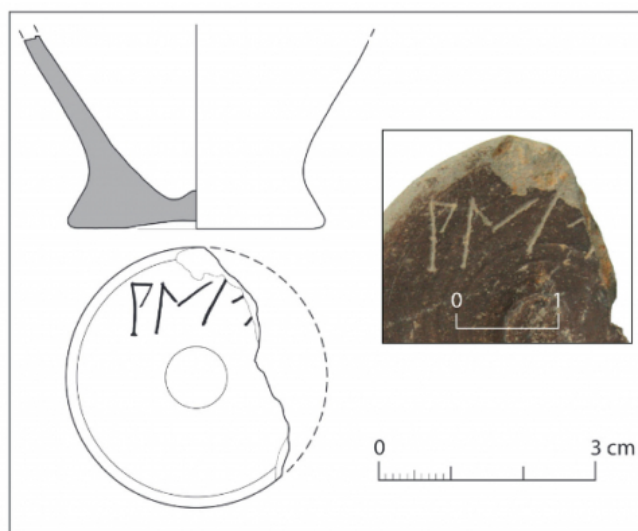

Citación: BDHespL.08.02, consulta: 28-06-2026

Ref. Hesperia: L.08.02

CABECERA			
REF. MLH:	D.	YACIMIENTO:	Ilerda
MUNICIPIO:	Lleida	PROVINCIA:	Lleida
N. INV.:	Arxiu Arqueològic de Lleida; N. Inv.: P82-961	OBJETO:	C
TIPO YAC.:	HABITAT		
GENERALIDADES			
MATERIAL:	CERAMICA	TIPO:	Gris
SOPORTE:	RECIPIENTE	FORMA:	Cubilete
TÉCNICA:	INCISION	DIRECCIÓN ESCRITURA:	DEXTROGIRA
NÚM. INSCRIPCIONES:	1	TIPO EPÍGRAFE:	PROPIEDAD
DIMENSIONES OBJETO:	3,5 (diám. base)	DIMENSIONES INSCRIPCIÓN:	Long. (1,5) cm
NÚM. LÍNEAS:	1	H. MÁX. LETRA:	8
H. MÍN. LETRA:	7	CONSERV. EPG:	Incompleta a la derecha
CONS. ARQ:	R	RESPONS EPIGR:	JFJ
REVISORES:	VSV	RESPONS ARQUEOL.:	JFJ
REVISORES ARQ.:	VSV		
TEXTO Y APARATO CRÍTICO			
TEXTO:	bin++[---]		
APARATO CRÍTICO:	<i>bin++</i> , <i>biñ+</i> Ed. princeps		
BIBLIOGRAFÍA			
ED. PRINCEPS:	Garcés Estallo 2013, 493 n. ^o 7, fig. 3.5		
BIBL. FILOL.:	Garcés Estallo 1991, 122 n. ^o 12, fig. 12.3; Sabaté 2016, 59 § 15; Garcés Estallo - Sabaté 2017, 247 n. ^o 13; Moncunill - Velaza 2019, 182		

ILUSTRACIONES

Figura 14. Fons de gobelet de ceràmica grisa.

Créditos: V. Sabaté