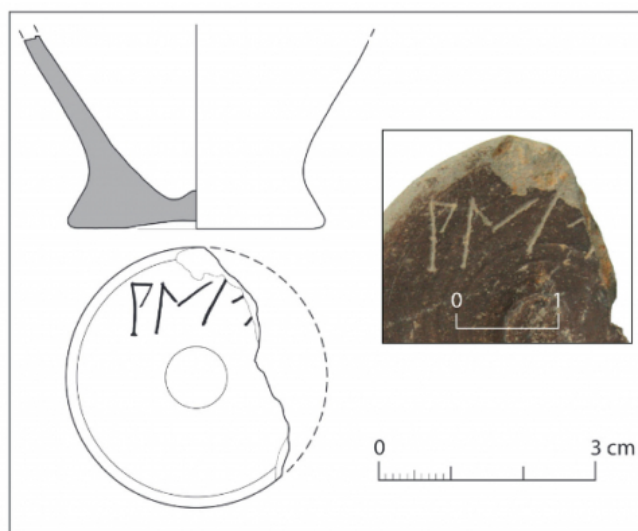

Citación: BDHespL.08.02, consulta: 28-06-2026

Ref. Hesperia: L.08.02

CABECERA	
REF. MLH: D.	YACIMIENTO: Ilerda
MUNICIPIO: Lleida	PROVINCIA: Lleida
N. INV.: Arxiu Arqueològic de Lleida; N. Inv.: P82-961	OBJETO: C
TIPO YAC.: HABITAT	
GENERALIDADES	
MATERIAL: CERAMICA	TIPO: Gris
SOPORTE: RECIPIENTE	FORMA: Cubilete
TÉCNICA: INCISION	DIRECCIÓN ESCRITURA: DEXTRÓGIRA
NÚM. INSCRIPCIONES: 1	TIPO EPÍGRAFE: PROPIEDAD
DIMENSIONES OBJETO: 3,5 (diám. base)	DIMENSIONES INSCRIPCIÓN: Long. (1,5) cm
NÚM. LÍNEAS: 1	H. MÁX. LETRA: 8
H. MÍN. LETRA: 7	CONSERV. EPG: Incompleta a la derecha
CONS. ARQ: R	RESPONS EPIGR: JFJ
REVISORES: VSV	RESPONS ARQUEOL.: JFJ
REVISORES ARQ.: VSV	
TEXTO Y APARATO CRÍTICO	
TEXTO:	bin++[---]
APARATO CRÍTICO:	bin++ , biñ+ Ed. princeps
BIBLIOGRAFÍA	
ED. PRINCEPS:	Garcés Estallo 2013, 493 n.º 7, fig. 3.5
BIBL. FILOL.:	Garcés Estallo 1991, 122 n.º 12, fig. 12.3; Sabaté 2016, 59 § 15; Garcés Estallo - Sabaté 2017, 247 n.º 13; Moncunill - Velaza 2019, 182

ILUSTRACIONES

Figura 14. Fons de gobelet de ceràmica grisa.

Créditos: V. Sabaté