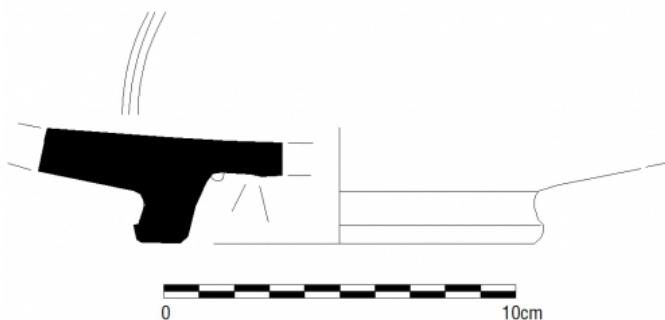

Citación: BDHespB.44.04, consulta: 28-06-2026

Ref. Hesperia: B.44.04

CABECERA			
REF. MLH:	C.07.	YACIMIENTO:	Ilduro I (Burriac)
MUNICIPIO:	Cabrera de Mar	PROVINCIA:	Barcelona
OBJETO:	C	TIPO YAC.:	HABITAT
GENERALIDADES			
MATERIAL:	CERAMICA	TIPO:	Campaniense A
SOPORTE:	RECIPIENTE	FORMA:	Lamb. 5
TÉCNICA:	INCISION	DIRECCIÓN ESCRITURA:	DEXTROGIRA
NÚM. INSCRIPCIONES:	1	TIPO EPÍGRAFE:	INDET.
NÚM. LÍNEAS:	1	CONSERV. EPG:	Tal vez incompleta
CONS. ARQ:	R	RESPONS EPIGR:	JFJ
REVISORES:	VSV, NMM	RESPONS ARQUEOL.:	JFJ
TEXTO Y APARATO CRÍTICO			
TEXTO:	[---?]bil		
BIBLIOGRAFÍA			
ED. PRINCEPS:	Zamora 2006-2007, 266; 270 Lam. 3.2		
BIBL. FILOL.:	Sinner - Ferrer i Jané 2016a		

ILUSTRACIONES

Créditos: A. G. Sinner