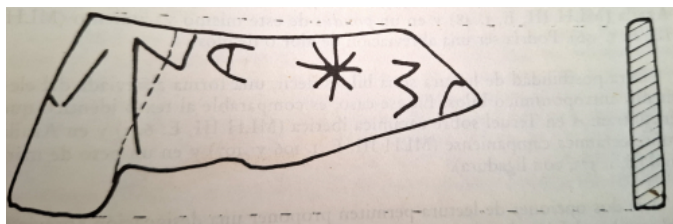

Citación: BDHespB.43.03, consulta: 28-06-2026

Ref. Hesperia: B.43.03

CABECERA

REF. MLH:	C.30.04.S1	YACIMIENTO:	La Cadira del Bisbe
MUNICIPIO:	Premià de Dalt	PROVINCIA:	Barcelona
OBJETO:	C		

GENERALIDADES

MATERIAL:	CERAMICA	TIPO:	Ibérica
SOPORTE:	RECIPIENTE	FORMA:	Plato
TÉCNICA:	INCISION	DIRECCIÓN ESCRITURA:	DEXTROGIRA
NÚM. INSCRIPCIONES:	1	TIPO EPÍGRAFE:	INDET.
NÚM. LÍNEAS:	1	CONSERV. EPG:	Incompleta por ambos lados
CONS. ARQ:	M	RESPONS EPIGR:	JCC
REVISORES:	ENI, VSV, NMM		

TEXTO Y APARATO CRÍTICO

TEXTO:	[---]+nkebos+[---]

BIBLIOGRAFÍA

ED. PRINCEPS:	Panosa 2001, n.º 9.3
BIBL. FILOL.:	Moncunill 2007, 333, 414; Moncunill 2010, 134; Moncunill - Velaza 2019, 469

ILUSTRACIONES

Créditos: Jordi Montlló