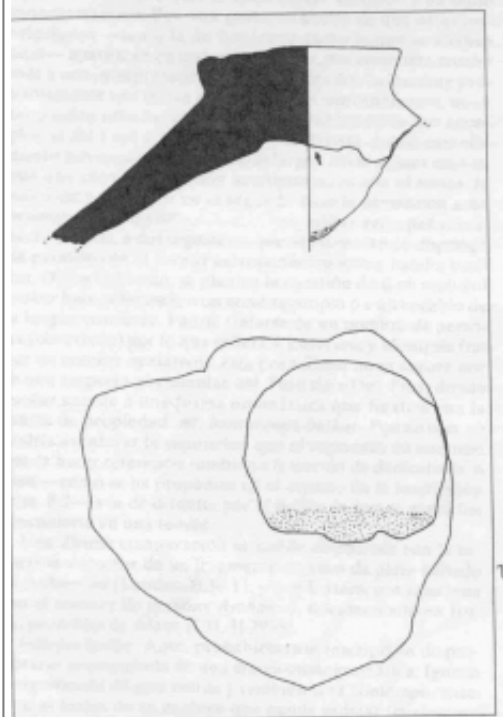

figura 50.

Créditos: I. Panosa