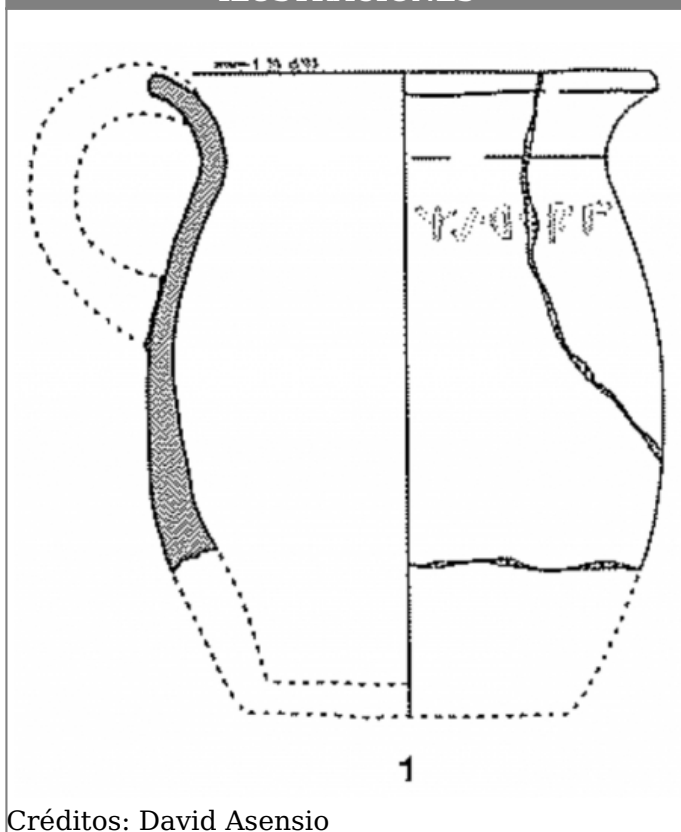

Citación: BDHespB.26.01, consulta: 28-06-2026

Ref. Hesperia: B.26.01

CABECERA			
REF. MLH:	C.	YACIMIENTO:	Muntanya de Sant Miquel
MUNICIPIO:	Montornès del Vallès	PROVINCIA:	Barcelona
N. INV.:	Arxiu Municipal, Ajuntament de Montornès del Vallès	OBJETO:	C
TIPO YAC.:	HABITAT		
GENERALIDADES			
MATERIAL:	CERAMICA	TIPO:	A mano
SOPORTE:	RECIPIENTE	FORMA:	Olla de perfil "en ese"
TÉCNICA:	INCISION	DIRECCIÓN ESCRITURA:	DEXTROGIRA
NÚM. INSCRIPCIONES:	1	TIPO EPÍGRAFE:	PROPIEDAD
NÚM. LÍNEAS:	1	CONSERV. EPG:	Completa
CONS. ARQ:	R	RESPONS EPIGR:	JFJ
REVISORES:	VSV, NMM	RESPONS ARQUEOL.:	JFJ
REVISORES ARQ.:	DMC		
TEXTO Y APARATO CRÍTICO			
TEXTO:	tikirşai		
BIBLIOGRAFÍA			
ED. PRINCEPS:	Asensio - Guitart 2010, 36 n.º 35, 40 lám. 7.1		
BIBL. FILOL.:	HEp, 20, 2011, 36; Velaza 2018, 261 n.º 6		

ILUSTRACIONES

Créditos: David Asensio