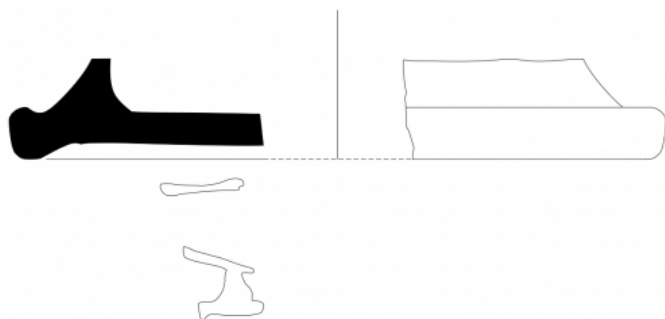

Citación: BDHespB.44.34, consulta: 28-06-2026

Ref. Hesperia: B.44.34

CABECERA	
REF. MLH:	C.07.
MUNICIPIO:	Cabrera de Mar
N. INV.:	Depósito municipal de Cabrera de Mar
TIPO YAC.:	HABITAT
YACIMIENTO:	Ilduro II (Can Rodon de l'Hort)
PROVINCIA:	Barcelona
OBJETO:	C
GENERALIDADES	
MATERIAL:	CERAMICA
SOPORTE:	RECIPIENTE
TÉCNICA:	INCISION
TIPO:	Barniz negro de Cales
FORMA:	Lamb. 3
DIRECCIÓN ESCRITURA:	DEXTROGIRA
NÚM. INSCRIPCIONES:	1
TIPO EPÍGRAFE:	INDET.
NÚM. LÍNEAS:	1
CONSERV. EPG:	Completa
RESPONS EPIGR:	JFJ
REVISORES:	VSV, NMM
RESPONS ARQUEOL.:	JFJ
REVISORES ARQ.:	DMC
TEXTO Y APARATO CRÍTICO	
TEXTO:	oba
APARATO CRÍTICO:	<i>ban</i> (Sinner i Ferrer 2016a, 209)
BIBLIOGRAFÍA	
ED. PRINCEPS:	Sinner - Ferrer i Jané 2016a, 209; 213 fig 10 nº 9.5

ILUSTRACIONES

Créditos: A. G. Sinner