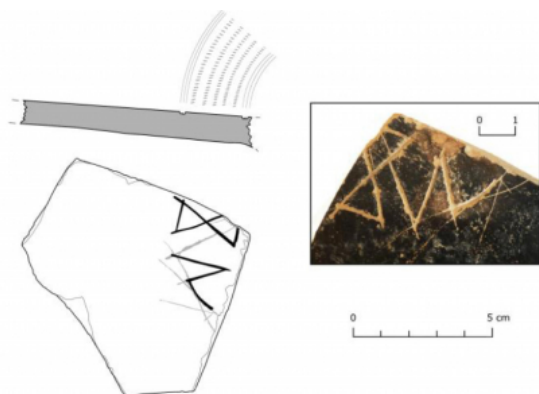

## Ref. Hesperia: L.13.01

CABECERA			
<b>REF. MLH:</b>	D.	<b>YACIMIENTO:</b>	El Tossal de la Ràpita
<b>MUNICIPIO:</b>	Vallfogona de Balaguer	<b>PROVINCIA:</b>	Lleida
<b>N. INV.:</b>	Museu de la Noguera (Balaguer); N. Inv.: MN-3043	<b>OBJETO:</b>	C
<b>TIPO YAC.:</b>	HABITAT		
GENERALIDADES			
<b>MATERIAL:</b>	CERAMICA	<b>TIPO:</b>	Barniz negro de Cales
<b>SOPORTE:</b>	RECIPIENTE	<b>FORMA:</b>	Lamb. 5-7 / F2200 (?)
<b>TÉCNICA:</b>	INCISION	<b>DIRECCIÓN ESCRITURA:</b>	DEXTROGIRA
<b>NÚM. INSCRIPCIONES:</b>	1	<b>TIPO EPÍGRAFE:</b>	PROPIEDAD
<b>DIMENSIONES OBJETO:</b>	7,7 x 7,5 x 1	<b>DIMENSIONES INSCRIPCIÓN:</b>	Long. (3,6) cm
<b>NÚM. LÍNEAS:</b>	1	<b>H. MÁX. LETRA:</b>	23
<b>H. MÍN. LETRA:</b>	22	<b>CONSERV. EPG:</b>	Incompleta a la izquierda
<b>CONS. ARQ:</b>	M	<b>RESPONS EPIGR:</b>	VSV
<b>RESPONS ARQUEOL.:</b>	VSV		
TEXTO Y APARATO CRÍTICO			
<b>TEXTO:</b>	[---]kon		
BIBLIOGRAFÍA			
<b>ED. PRINCEPS:</b>	Costa - Sabaté 2018, 155-157 n.º 1.1, fig. 3		

### ILUSTRACIONES

Fig. 3. Fragmento de plato de barniz negro de Cales (Tossal de la Ràpita).

Créditos: V. Sabaté