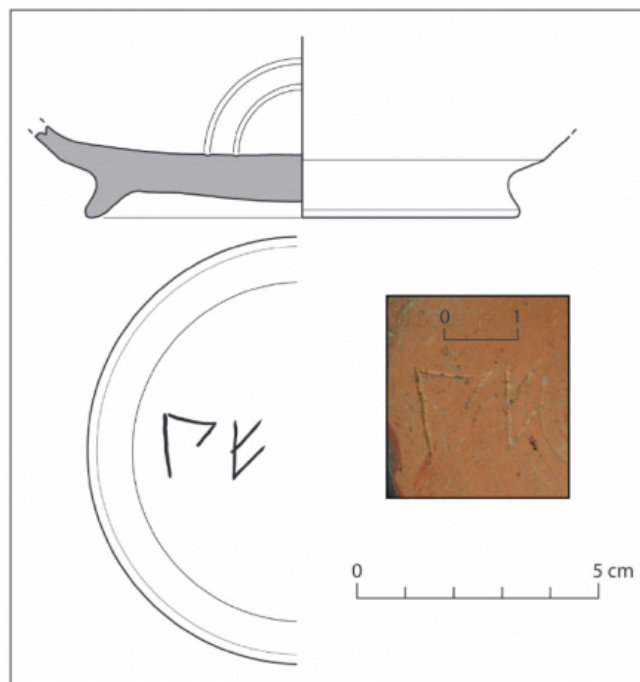

Citación: BDHespL.08.07, consulta: 28-06-2026

Ref. Hesperia: L.08.07

| CABECERA | | | |
|----------------------------|--------------------------------------------------------|---------------------------------|-----------------------|
| REF. MLH: | D. | YACIMIENTO: | Ilerda |
| MUNICIPIO: | Lleida | PROVINCIA: | Lleida |
| N. INV.: | Arxiu Arqueològic de Lleida; N. Inv.: 97-INT.48-1133-9 | OBJETO: | C |
| TIPO YAC.: | HABITAT | | |
| GENERALIDADES | | | |
| MATERIAL: | CERAMICA | TIPO: | Barniz negro de Cales |
| SOPORTE: | RECIPIENTE | FORMA: | Lamb. 1 |
| TÉCNICA: | INCISION | DIRECCIÓN ESCRITURA: | DEXTROGIRA |
| NÚM. INSCRIPCIONES: | 1 | TIPO EPÍGRAFE: | PROPIEDAD |
| DIMENSIONES OBJETO: | 8,8 (diám. base) | DIMENSIONES INSCRIPCIÓN: | Long. 1,9 cm |
| NÚM. LÍNEAS: | 1 | H. MÁX. LETRA: | 12 |
| H. MÍN. LETRA: | 11 | CONSERV. EPG: | Completa |
| CONS. ARQ: | R | RESPONS EPIGR: | VSV |
| RESPONS ARQUEOL.: | VSV | | |
| TEXTO Y APARATO CRÍTICO | | | |
| TEXTO: | bie | | |
| BIBLIOGRAFÍA | | | |
| ED. PRINCEPS: | Garcés Estallo - Sabaté 2017, 241 n.º 3 | | |
| BIBL. FILOL.: | Velaza 2019a, n.º 12.3 | | |

ILUSTRACIONES

Figura 4. Fons de copa de ceràmica de Cales.

Créditos: V. Sabaté