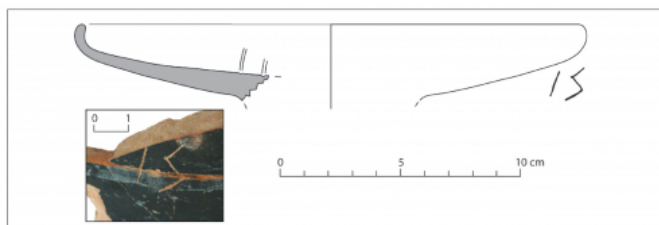

Citación: BDHespL.08.06, consulta: 28-06-2026

Ref. Hesperia: L.08.06

CABECERA			
REF. MLH:	D.	YACIMIENTO:	Ilerda
MUNICIPIO:	Lleida	PROVINCIA:	Lleida
N. INV.:	Arxiu Arqueològic de Lleida; N. Inv.: 95-INT.48-1101-27	OBJETO:	C
TIPO YAC.:	HABITAT		
GENERALIDADES			
MATERIAL:	CERAMICA	TIPO:	Barniz negro de Cales
SOPORTE:	RECIPIENTE	FORMA:	Lamb. 5-7 / F 2200
TÉCNICA:	INCISION	DIRECCIÓN ESCRITURA:	DEXTROGIRA
NÚM. INSCRIPCIONES:	1	TIPO EPÍGRAFE:	INDET.
DIMENSIONES OBJETO:	21 (diám. borde)	DIMENSIONES INSCRIPCIÓN:	Long. 1,4 cm
NÚM. LÍNEAS:	1	H. MÁX. LETRA:	18
H. MÍN. LETRA:	13	CONSERV. EPG:	Completa
CONS. ARQ:	R	RESPONS EPIGR:	VSV
RESPONS ARQUEOL.:	VSV		
TEXTO Y APARATO CRÍTICO			
TEXTO:	bas		
BIBLIOGRAFÍA			
ED. PRINCEPS:	Garcés Estallo - Sabaté 2017, 243-244 n.º 6		
BIBL. FILOL.:	Velaza 2019a, n.º 12.5		

ILUSTRACIONES

Figura 7. Pàtera de ceràmica de Cales.

Créditos: V. Sabaté