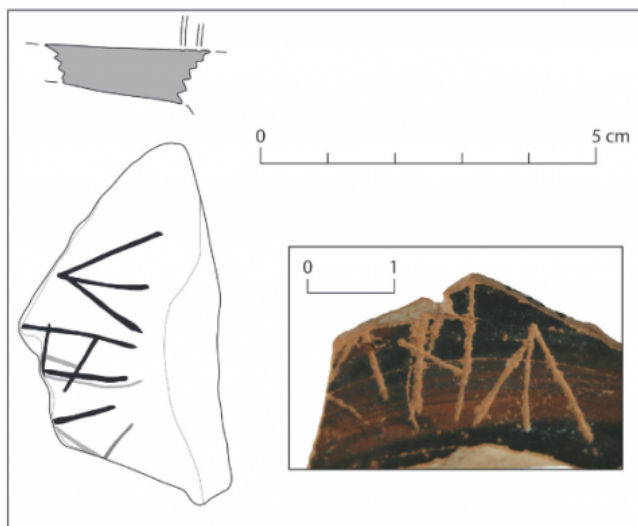

Citación: BDHespL.08.11, consulta: 28-06-2026

Ref. Hesperia: L.08.11

CABECERA			
REF. MLH:	D.	YACIMIENTO:	Ilerda
MUNICIPIO:	Lleida	PROVINCIA:	Lleida
N. INV.:	Arxiu Arqueològic de Lleida; N. Inv.: P83-687	OBJETO:	C
TIPO YAC.:	HABITAT		
GENERALIDADES			
MATERIAL:	CERAMICA	TIPO:	Barniz negro de Cales
SOPORTE:	RECIPIENTE	FORMA:	Indet.
TÉCNICA:	INCISION	DIRECCIÓN ESCRITURA:	DEXTROGIRA
NÚM. INSCRIPCIONES:	1	TIPO EPÍGRAFE:	INDET.
DIMENSIONES INSCRIPCIÓN:	Long. (3,3) cm	NÚM. LÍNEAS:	1
H. MÁX. LETRA:	22	H. MÍN. LETRA:	14
CONSERV. EPG:	Incompleta	CONS. ARQ:	M
RESPONS EPIGR:	VSV	RESPONS ARQUEOL.:	VSV
TEXTO Y APARATO CRÍTICO			
TEXTO:	[---]+ou		
BIBLIOGRAFÍA			
ED. PRINCEPS:	Garcés Estallo - Sabaté 2017, 246 n.º 11		
BIBL. FILOL.:	Velaza 2019a, n.º 12.8		

ILUSTRACIONES

Figura 12. Fragment informe de ceràmica de Cales.

Créditos: V. Sabaté