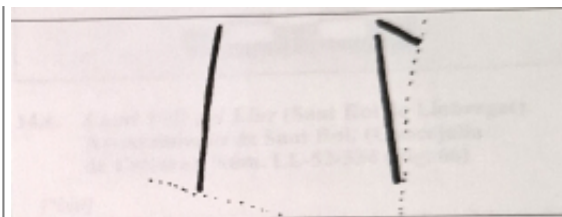

Citación: BDHespB.36.05, consulta: 28-06-2026

Ref. Hesperia: B.36.05

CABECERA	
REF. MLH:	C.31.09.S1
MUNICIPIO:	Sant Boi de Llobregat
N. INV.:	Ajuntament de Sant Boi, n.º LL-50-652
TIPO YAC.:	HABITAT
GENERALIDADES	
MATERIAL:	CERAMICA
SOPORTE:	Ánfora
TÉCNICA:	INCISION
NÚM. INSCRIPCIONES:	1
DIMENSIONES OBJETO:	0,9 H; 9 Diam. aprox. borde
NÚM. LÍNEAS:	1
CONSERV. EPG:	Incompleta por ambos lados
RESPONS EPIGR:	ELM
TEXTO Y APARATO CRÍTICO	
TEXTO:	[---]ba+[---]
BIBLIOGRAFÍA	
ED. PRINCEPS:	Panosa 1993, 198 n.º 14.2
BIBL. FILOL.:	Panosa 1999, n.º 25a.2; Moncunill 2007, 340, 415; Moncunill - Velaza 2019, 481
BIBL. ARQUEOL.:	Molist 1985, lám. CXXXV, n.º 3.
ILUSTRACIONES	