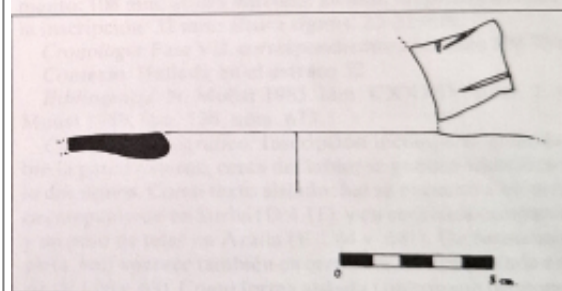

Citación: BDHespB.36.05, consulta: 28-06-2026

Ref. Hesperia: B.36.05

CABECERA	
REF. MLH:	C.31.09.S1
MUNICIPIO:	Sant Boi de Llobregat
N. INV.:	Ajuntament de Sant Boi, n.º LL-50-652
TIPO YAC.:	HABITAT
GENERALIDADES	
MATERIAL:	CERAMICA
SOPORTE:	Ánfora
TÉCNICA:	INCISION
NÚM. INSCRIPCIONES:	1
DIMENSIONES OBJETO:	0,9 H; 9 Diam. aprox. borde
NÚM. LÍNEAS:	1
CONSERV. EPG:	Incompleta por ambos lados
RESPONS EPIGR:	ELM
TEXTO Y APARATO CRÍTICO	
TEXTO:	[---]ba+[---]
BIBLIOGRAFÍA	
ED. PRINCEPS:	Panosa 1993, 198 n.º 14.2
BIBL. FILOL.:	Panosa 1999, n.º 25a.2; Moncunill 2007, 340, 415; Moncunill - Velaza 2019, 481
BIBL. ARQUEOL.:	Molist 1985, lám. CXXXV, n.º 3.
ILUSTRACIONES	

Figura 59.

Figura 60.

Créditos: N. Molist