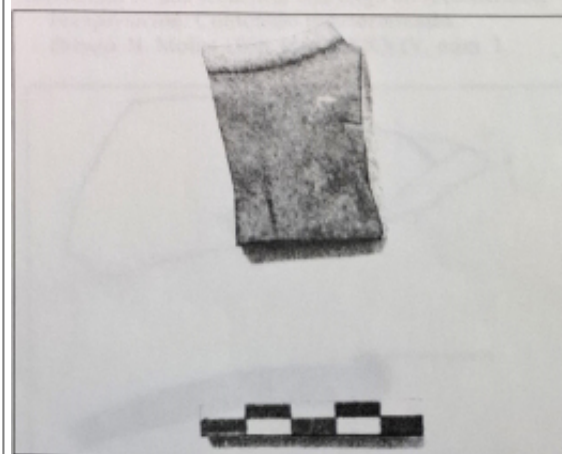

Citación: BDHespB.36.05, consulta: 28-06-2026

Ref. Hesperia: B.36.05

CABECERA	
REF. MLH:	C.31.09.S1
MUNICIPIO:	Sant Boi de Llobregat
N. INV.:	Ajuntament de Sant Boi, n.º LL-50-652
TIPO YAC.:	HABITAT
GENERALIDADES	
MATERIAL:	CERAMICA
SOPORTE:	Ánfora
TÉCNICA:	INCISION
NÚM. INSCRIPCIONES:	1
DIMENSIONES OBJETO:	0,9 H; 9 Diam. aprox. borde
NÚM. LÍNEAS:	1
CONSERV. EPG:	Incompleta por ambos lados
RESPONS EPIGR:	ELM
TEXTO Y APARATO CRÍTICO	
TEXTO:	[---]ba+[---]
BIBLIOGRAFÍA	
ED. PRINCEPS:	Panosa 1993, 198 n.º 14.2
BIBL. FILOL.:	Panosa 1999, n.º 25a.2; Moncunill 2007, 340, 415; Moncunill - Velaza 2019, 481
BIBL. ARQUEOL.:	Molist 1985, lám. CXXXV, n.º 3.
ILUSTRACIONES	

Figura 59.

Figura 60.

Créditos: N. Molist